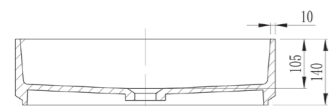

ELG 32401
Quadra

ELG 32413
Kiro

ELG 32404
Forma

ELG 32403
Plano

ELG 32406
Volta

ELG 32414
Angolo

Model	Code	Size (mm)	Seating Capacity	Water Capacity (L)	Net / Gross Weight (kg)	Material / Finish
Modello	Codice	Dimensioni (mm)	Posti	Capacità(L)	Peso Netto / Lordo (kg)	Materiale / Finitura
HANNAH 17	ELG 21005-17	1700 x 800 x 580	1 P	230	45 / 55	Acrylic, white Acrilico, bianco