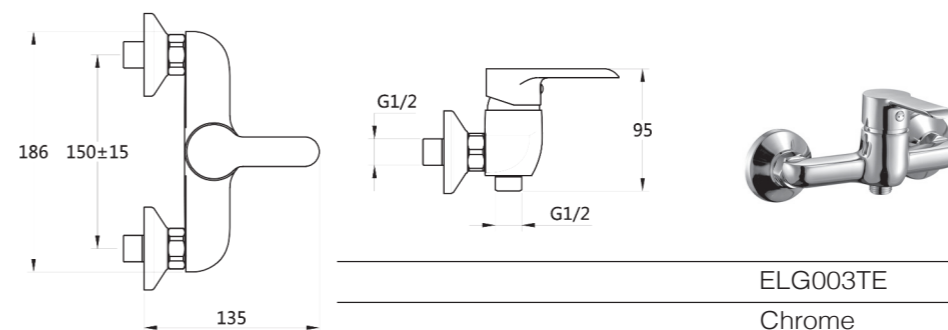

A modern wall-mounted shower mixer with a compact, ergonomic design and smooth single-lever control, finished in chrome for a clean, contemporary bathroom look.

Un miscelatore doccia a parete dal design moderno ed ergonomico, con comando monoleva fluido e finitura cromo, ideale per bagni contemporanei.