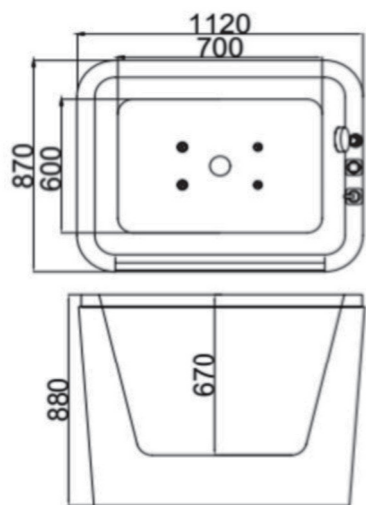

FUNCTIONS

- Seating capacity for up to eight people in a seated position.
- Touch digital control system with Wi-Fi connectivity.
- Integrated loudspeakers, ozone disinfection system, automatic anti-freezing protection, and control panel key lock.
- Advanced functions including pre-heating, circulation filtration, power-off memory, and temperature mode settings.
- Water whirlpool massage system powered by two 2 HP water pumps, equipped with 1 large and 32 small water massage jets.
- Adjustable air whirlpool control.
- Circulation filtration system with filter unit and one 750 W filtration pump.
- Bubble bath system driven by one 400 W air pump with 16 bubble jets.
- Underwater multicolor LED lighting.
- Six ergonomic pillows in dark grey color.
- Thermostatic heater rated at 3 kW with insulation cover and multi-layer thermal insulation foam.
- Four-side waterproof and moisture-resistant PVC apron with matching PVC step.
- Integrated water intake and drainage system.
- One decorative waterfall.

FUNZIONI

- Capacità di seduta fino a otto persone in posizione seduta.
- Sistema di controllo digitale touch con connettività Wi-Fi.
- Sistema integrato con altoparlanti, disinfezione a ozono, protezione automatica antigelo e blocco tasti del pannello di controllo.
- Funzioni avanzate comprendenti preriscaldamento, filtrazione a ricircolo, memoria allo spegnimento e impostazione delle modalità di temperatura.
- Sistema di idromassaggio ad acqua con due pompe da 2 HP, dotato di 1 getto grande e 32 getti piccoli per massaggio.
- Controllo regolabile dell'idromassaggio ad aria.
- Sistema di filtrazione a ricircolo con gruppo filtro e una pompa di filtrazione da 750 W.
- Sistema bagno a bolle alimentato da una pompa aria da 400 W con 16 getti a bolle.
- Illuminazione LED subacquea multicolore.
- Sei cuscini ergonomici di colore grigio scuro.
- Riscaldatore termostatico da 3 kW con copertura isolante e rivestimento isolante in schiuma multistrato.
- Pannellatura in PVC impermeabile e resistente all'umidità su quattro lati con gradino coordinato in PVC.
- Sistema integrato di carico e scarico dell'acqua.
- Una cascata decorativa.