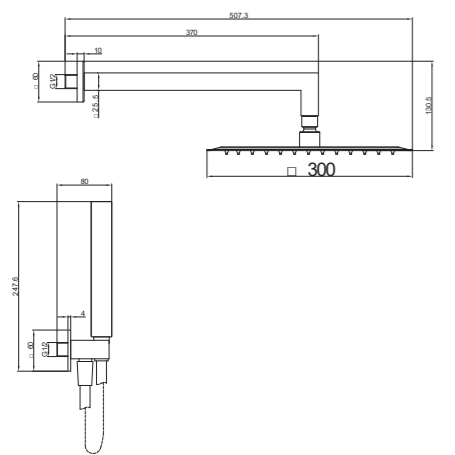

ELG 10213
Chrome

ELG 10213 Black
Black

A sleek, modern shower set with a wide overhead rain shower and a practical handheld shower, offering a relaxing, even water flow and a minimalist look for contemporary bathrooms. Available in polished chrome and matte black finishes.

Un set doccia moderno ed elegante con soffione a pioggia ampio e doccetta pratica, che offre un flusso d'acqua uniforme e rilassante e un design minimalista ideale per bagni contemporanei. Disponibile nelle finiture cromo lucido e nero opaco.

A modern and elegant shower set with a shower arm made of brass, featuring a wide overhead rain shower and a practical handheld shower with flexible hose. The bronze construction ensures durability, strength, and long-lasting performance, while the clean, minimalist design enhances contemporary bathroom spaces. Available in chrome and black finishes.

Un set doccia moderno ed elegante con braccio doccia realizzato in ottone, composto da un ampio soffione a pioggia e da una pratica doccetta manuale con flessibile. La struttura in bronzo assicura resistenza, solidità e lunga durata nel tempo, mentre il design pulito e minimal valorizza gli ambienti bagno contemporanei. Disponibile nelle finiture cromo e nero.