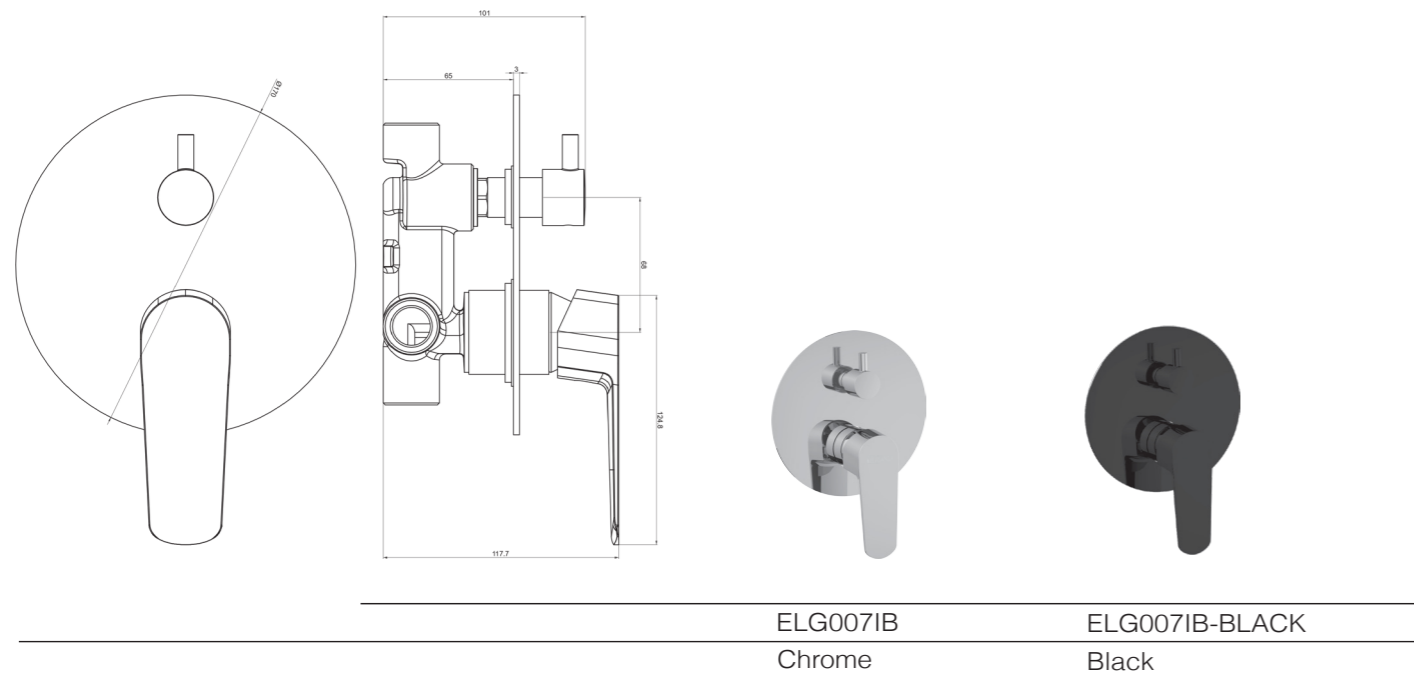

IBIZA

A modern concealed shower mixer with a clean, minimalist design, featuring smooth single-lever control and available in chrome and black finishes for contemporary bathroom spaces.

Un miscelatore doccia da incasso dal design moderno ed essenziale, con comando monoleva fluido, disponibile nelle finiture cromo e nero, ideale per ambienti bagno contemporanei.