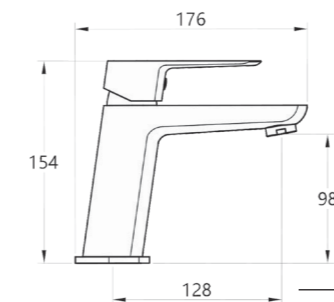

A modern basin mixer with a compact, minimalist design, featuring smooth single-lever control and available in chrome and black finishes for contemporary bathroom spaces.

Un miscelatore per lavabo dal design moderno e compatto, caratterizzato da linee essenziali e da un comando monoleva fluido, disponibile nelle finiture cromo e nero, ideale per bagni contemporanei.