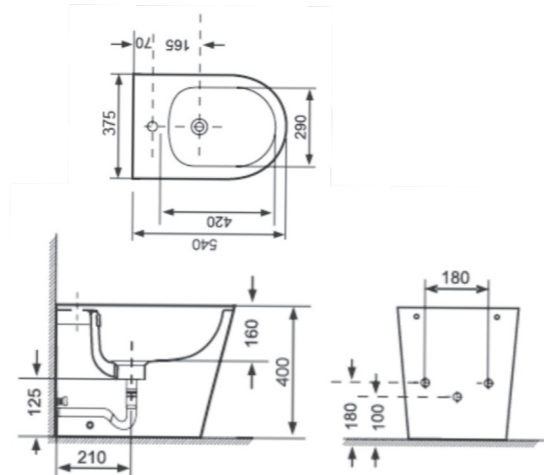

Technical Drawing

ELGLU22

Lumira floor-standing bidet
Fixing kit
Bidet Lumira a pavimento
Kit Fissaggio

Technical Drawing

ELEGANZA Resin Washbasins / Lavabi in Resina

OVALO

These stylish oval washbasins are crafted from high-quality resin, offering a smooth, translucent finish in two rich tones: Amber Orange and Coffee Brown. Lightweight, durable, and visually striking, they bring a modern, luxurious touch to any bathroom. *Questi eleganti lavabi ovali sono realizzati in resina di alta qualità, con una finitura liscia e traslucida disponibile in due tonalità: Amber Orange e Coffee Brown. Leggeri, resistenti e dal forte impatto visivo, aggiungono un tocco moderno e lussuoso a qualsiasi bagno.*