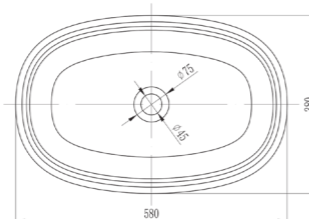

ELG 32401
Quadra

ELG 32413
Kiro

ELG 32404
Forma

ELG 32403
Plano

ELG 32406
Volta

ELG 32414
Angolo

Model	Code	Size (mm)	Seating Capacity	Water Capacity (L)	Net / Gross Weight (kg)	Material / Finish
Modello	Codice	Dimensioni (mm)	Posti	Capacità(L)	Peso Netto / Lordo (kg)	Materiale / Finitura
HANNAH 17	ELG 21005-17	1700 x 800 x 580	1 P	230	45 / 55	Acrylic, white Acrilico, bianco