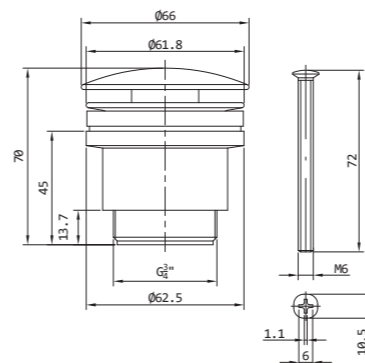

Universal Click-Clack waste for washbasin that opens and closes with a simple press. Installs directly into the washbasin drain hole and is ideal for modern bathrooms with a clean, elegant design.

Piletta scarico click-clack universale per lavabo con apertura a pressione, che permette di aprire e chiudere lo scarico con un semplice tocco. Si installa nel foro del lavabo ed è ideale per bagni moderni dal design pulito ed elegante.