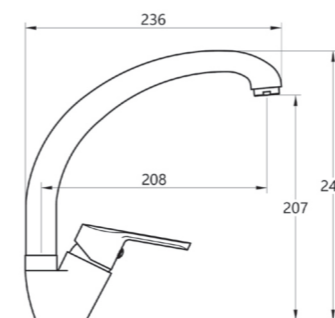

CABRERA

ELG008CAB
Chrome