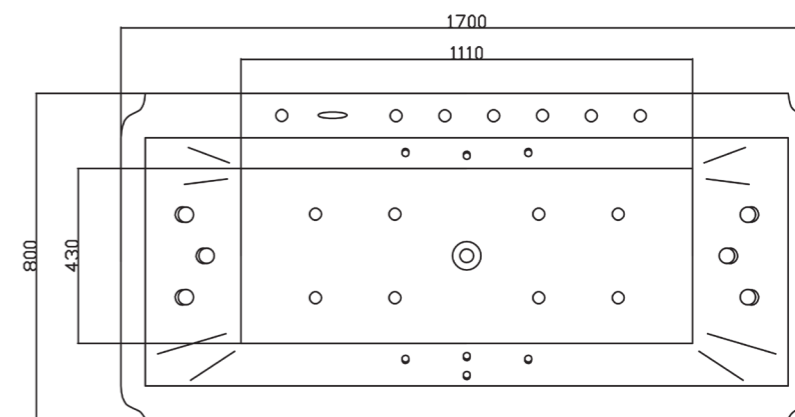

Getti acqua medi: 4 pz

Getti acqua piccoli: 4 pz

Getti aria: 8 pz

Poggiatesta: 2 pz

Sistema di controllo: Pannello di controllo elettronico one-touch

Luce LED subacquea: 1 pz

Model	Code	Size (mm)	Seating Capacity	Water Capacity (L)	Net / Gross Weight (kg)	Material / Finish
Modello	Codice	Dimensioni (mm)	Posti	Capacità (L)	Peso Netto / Lordo (kg)	Materiale / Finitura
NATALIE 16	ELG 22201	1600×750×580	1 person	244	63 / 86	Acrylic, white Acrilico, bianco
NATALIE 17	ELG 22201	1700×800×580	1 person	267	65 / 89	