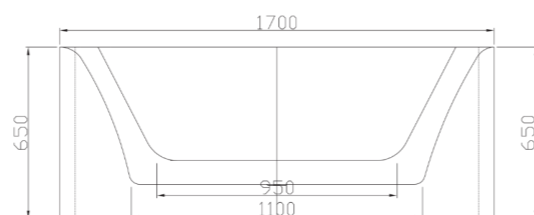

FUNZIONI

Sistema di comando ad aria con interruttore ON/OFF.
Sistema di idromassaggio ad acqua con una pompa da 1,5 HP, dotato di 2 getti grandi e 8 getti piccoli per massaggio, oltre a 8 getti ad effetto bolle tipo champagne.
Protezione della pompa contro il funzionamento a secco in assenza di acqua.
Controllo regolabile dell'idromassaggio ad aria.
Sei mini luci LED multicolore integrate sulla superficie dell'acqua.
Due poggiatesta ergonomici per un comfort ottimale.
Miscelatore per acqua calda e fredda con deviatore e doccia.
Scarico con troppo pieno e ingresso acqua integrato.
Pannellatura frontale integrata su tre lati.
Vetro temperato di sicurezza decorativo blu da 8 mm con cornice in acciaio inox AISI 304.
Maniglione in acciaio inox AISI 304.