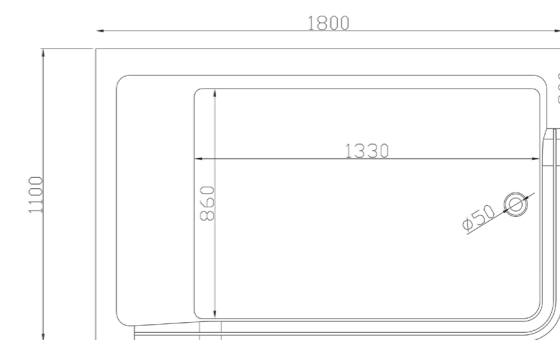

Model	Code	Size (mm)	Seating Capacity	Water Capacity (L)	Net / Gross Weight (kg)	Material / Finish
Modello	Codice	Dimensioni (mm)	Posti	Capacità(L)	Peso Netto / Lordo (kg)	Materiale / Finitura
LUCY	ELG 21212	1500 x 1500 x 630	2 persons	350	78 / 115	Acrylic, white Acrilico, bianco

FUNCTIONS

Touch digital control system with integrated water sensor, ozone disinfection, FM radio, Bluetooth connectivity, and built-in loudspeakers.

Digital control for decorative large waterfall, featuring an 800 mm concealed waterfall outlet.

Water whirlpool massage system powered by a 1.5 HP pump, equipped with 2 large and 8 small water massage jets.

Water pump dry-run protection to prevent operation without water.

Adjustable air whirlpool system with bubble bath function, driven by a 300 W air pump and 8 multicolor LED bubble jets.

Two ergonomic headrests for enhanced comfort.

Hot and cold water mixer with diverter and hand shower.

Backwater drainer with overflow and integrated water inlet.

8 mm decorative clear tempered glass with #304 stainless steel rim.

FUNZIONI

Sistema di controllo digitale touch con sensore dell'acqua integrato, disinfezione a ozono, radio FM, connettività Bluetooth e altoparlanti integrati. Controllo digitale della cascata decorativa di grandi dimensioni con uscita nascosta da 800 mm.

Sistema di idromassaggio ad acqua con pompa da 1,5 HP, dotato di 2 getti grandi e 8 getti piccoli per massaggio.

Protezione della pompa contro il funzionamento a secco in assenza di acqua.

Sistema di idromassaggio ad aria regolabile con funzione bagno a bolle, alimentato da pompa aria da 300 W e 8 getti a bolle con LED multicolore.

Due poggiatesta ergonomici per un comfort ottimale.

Miscelatore per acqua calda e fredda con deviatore e doccia.