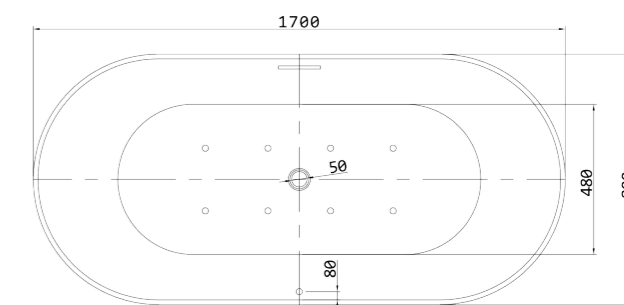

Model	Code	Size (mm)	Seating Capacity	Water Capacity (L)	Net / Gross Weight (kg)	Material / Finish
Modello	Codice	Dimensioni (mm)	Posti	Capacità (L)	Peso Netto / Lordo (kg)	Materiale / Finitura
NATALIE 16	ELG 22201	1600×750×580	1 person	244	63 / 86	Acrylic, white Acrilico, bianco
NATALIE 17	ELG 22201	1700×800×580	1 person	267	65 / 89	

TECHNICAL DETAILS

Medium water jets: 4 pcs
Small water jets: 4 pcs
Air jets: 8 pcs
Control system: One-touch electronic control panel
Underwater LED light: 1 pc
Water return / circulation system: 1 pc

DETTAGLI TECNICI

Getti acqua medi: 4 pz
Getti acqua piccoli: 4 pz
Getti aria: 8 pz
Sistema di controllo: Pannello di controllo elettronico one-touch
Luce LED subacquea: 1 pz
Sistema di ricircolo / ritorno acqua: 1 pz

Model	Code	Size (mm)	Seating Capacity	Water Capacity (L)	Net / Gross Weight (kg)	Material / Finish
Modello	Codice	Dimensioni (mm)	Posti	Capacità (L)	Peso Netto / Lordo (kg)	Materiale / Finitura
JULIA 17 MSG	ELG 21101-17	1700×800×580	1 person	290	53 / 63	Acrylic, white Acrilico, bianco

FUNCTIONS

Bubble bath system controlled via digital controller.
Bubble bath powered by one 200 W air pump with 8 multicolor LED bubble jets.
Apron with integrated decorative multicolor LED ambient lighting.

FUNZIONI

Sistema bagno a bolle controllato tramite controller digitale.
Bagno a bolle alimentato da una pompa aria da 200 W con 8 getti a bolle dotati di LED multicolore.
Pannello perimetrale con illuminazione LED decorativa multicolore ad effetto romantico.