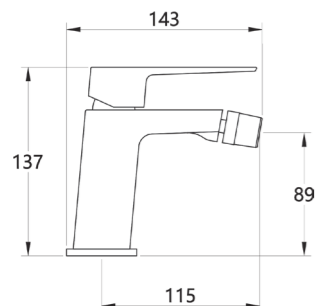

A modern bidet mixer with a compact, minimalist design, featuring smooth single-lever control and available in chrome and black finishes for contemporary bathroom spaces.

Un miscelatore per bidet dal design moderno e compatto, con comando monoleva fluido, disponibile nelle finiture cromo e nero, ideale per bagni contemporanei.