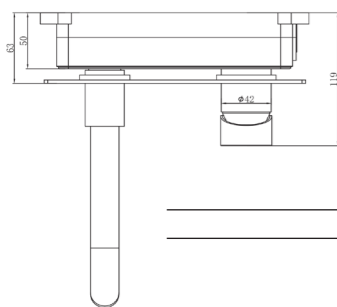

A modern wall-mounted basin mixer with a sleek, minimalist design, offering smooth single-lever control and available in chrome and black finishes for contemporary bathroom spaces.

Un miscelatore lavabo a parete dal design moderno e minimalista, con comando monoleva fluido, disponibile nelle finiture cromo e nero, ideale per bagni contemporanei.