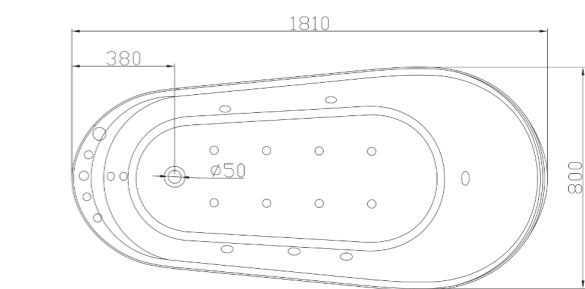

FUNZIONI

- Sistema di controllo digitale con sensore dell'acqua integrato.
- Sistema di idromassaggio ad acqua con una pompa da 0,7 HP, dotato di 6 getti per massaggio.
- Sistema bagno a bolle alimentato da una pompa aria da 200 W con 8 getti a bolle dotati di LED multicolore.
- Miscelatore per acqua calda e fredda con deviatore e doccia.
- Scarico con troppo pieno e ingresso acqua integrato.
- Pannellatura in acrilico con finitura continua senza giunzioni, di forma ovale.