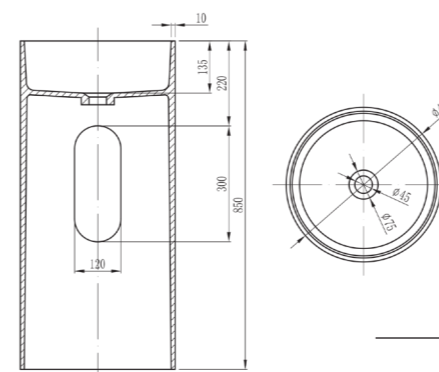

ELG 32418	ELG 32419
Smoky Gray	Coffee Brown