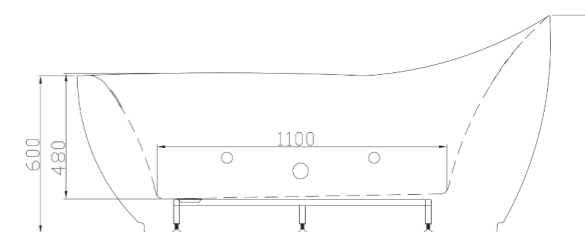

FUNZIONI

- Sistema di controllo digitale con sensore dell'acqua integrato.
- Sistema di idromassaggio ad acqua con una pompa da 0,7 HP, dotato di 6 getti per massaggio.
- Sistema bagno a bolle alimentato da una pompa aria da 200 W con 8 getti a bolle dotati di LED multicolore.
- Miscelatore per acqua calda e fredda con deviatore e doccia.
- Scarico con troppo pieno e ingresso acqua integrato.
- Pannellatura in acrilico con finitura continua senza giunzioni, di forma ovale.