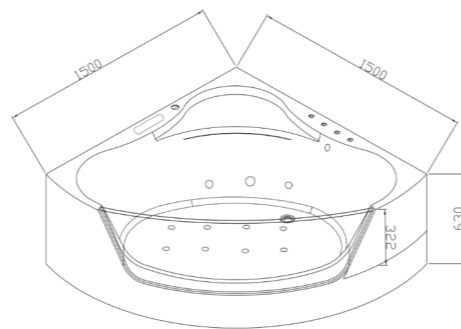

Due poggiatesta ergonomici per un comfort ottimale.

Miscelatore per acqua calda e fredda con deviatore e doccia.

Scarico con troppo pieno e ingresso acqua integrato.

Vetro temperato decorativo trasparente da 8 mm con cornice in acciaio inox AISI 304.