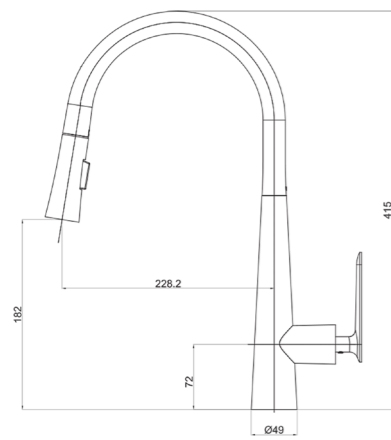

ELEGANZA Kitchen Mixers / Miscelatori da cucina

A sleek and modern kitchen mixer featuring a minimalist design and smooth swivel spout for effortless everyday use. Available in three premium finishes — Chrome, Gunmetal and Black — it adds style, durability, and functionality to any contemporary kitchen.

Un miscelatore da cucina moderno e minimale, progettato con una bocca girevole fluida per un utilizzo quotidiano pratico ed elegante. Disponibile in tre finiture premium — Cromo, Gunmetal e Nero aggiunge stile, resistenza e funzionalità a qualsiasi cucina contemporanea.

AMALFI