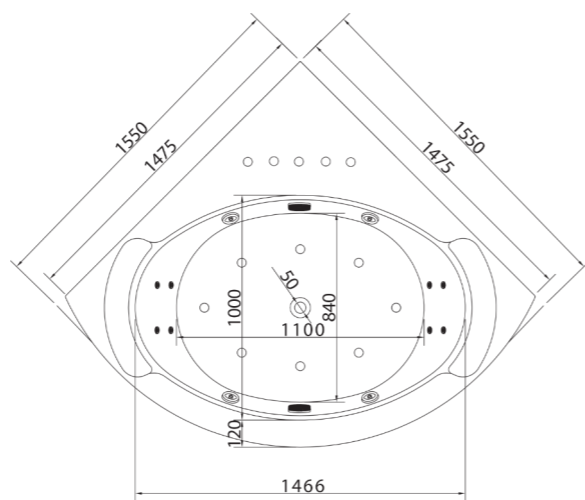

Model	Code	Size (mm)	Seating Capacity	Water Capacity (L)	Net / Gross Weight (kg)	Material / Finish
Modello	Codice	Dimensioni (mm)	Posti	Capacità(L)	Peso Netto / Lordo (kg)	Materiale / Finitura
IVY	ELG 22206	1700x800x600	1 person	260	81 / 105	Acrylic, white Acrilico, bianco

TECHNICAL DETAILS

Medium water jets: 4 pcs

Small water jets: 4 pcs

Air jets: 8 pcs

Headrests: 2 pcs

Control system: One-touch computer control panel

Underwater LED light: 1 pc

DETTAGLI TECNICI

Getti acqua medi: 4 pz

Getti acqua piccoli: 4 pz

Getti aria: 8 pz

Poggiatesta: 2 pz

Sistema di controllo: Pannello di controllo elettronico one-touch

Luce LED subacquea: 1 pz