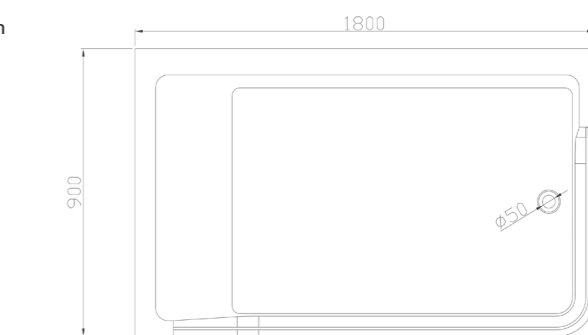

FUNZIONI

Sistema di controllo digitale touch con sensore dell'acqua integrato, disinfezione a ozono, radio FM, connettività Bluetooth e altoparlante integrato.
Controllo digitale della funzione cascata con uscita decorativa nascosta da 800 mm di grandi dimensioni.
Sistema di idromassaggio ad acqua con una pompa da 1,5 HP, dotato di 4 getti grandi e 6 getti piccoli per massaggio.
Sistema di idromassaggio ad aria regolabile con funzione bagno a bolle, alimentato da una pompa aria da 300 W e 8 getti a bolle con LED multicolore.
Un poggiatesta ergonomico per un comfort ottimale.
Miscelatore per acqua calda e fredda con deviatore e doccia.
Rubinetto di ingresso acqua con display digitale della temperatura.
Scarico con troppo pieno.