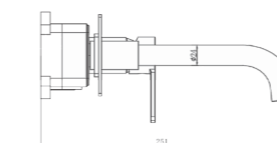

IBIZA

A modern tall basin mixer with a sleek, minimalist design, offering smooth single-lever control and available in chrome and black finishes for contemporary bathroom spaces.

Un miscelatore alto per lavabo dal design moderno ed essenziale, che garantisce un controllo fluido e preciso grazie alla leva monocomando ed è disponibile nelle eleganti finiture cromo e nero, perfetto per bagni contemporanei.

A modern basin mixer with a compact, minimalist design, featuring smooth single-lever control and available in chrome and black finishes for contemporary bathroom spaces.

Un miscelatore per lavabo dal design moderno e compatto, caratterizzato da linee essenziali e da un comando monoleva fluido, disponibile nelle finiture cromo e nero, ideale per bagni contemporanei.

A modern bidet mixer with a compact, minimalist design, featuring smooth single-lever control and available in chrome and black finishes for contemporary bathroom spaces.

Un miscelatore per bidet dal design moderno e compatto, con comando monoleva fluido, disponibile nelle finiture cromo e nero, ideale per bagni contemporanei.

A modern wall-mounted basin mixer with a sleek, minimalist design, offering smooth single-lever control and available in chrome and black finishes for contemporary bathroom spaces.

Un miscelatore lavabo a parete dal design moderno e minimalista, con comando monoleva fluido, disponibile nelle finiture cromo e nero, ideale per bagni contemporanei.