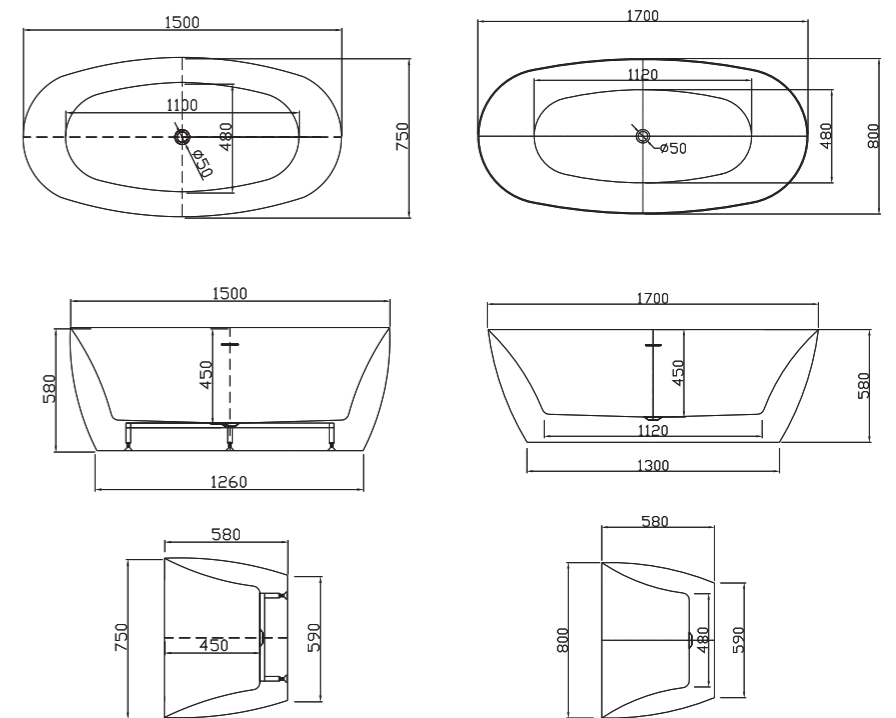

Model	Code	Size (mm)	Seating Capacity	Water Capacity (L)	Net / Gross Weight (kg)	Material / Finish
Modello	Codice	Dimensioni (mm)	Posti	Capacità(L)	Peso Netto / Lordo (kg)	Materiale / Finitura
HANNAH 17	ELG 21005-17	1700 x 800 x 580	1 P	230	45 / 55	Acrylic, white Acrilico, bianco

A sleek freestanding bathtub with soft, sculptural lines in a refined white finish. Its minimalist design and smooth surface create a luxurious focal point, enhanced by natural light and a serene, modern setting.

Una vasca freestanding dal design elegante, caratterizzata da linee morbide e scultoree e da una raffinata finitura bianca. Lo stile minimalista e la superficie liscia la rendono un elemento centrale di grande prestigio, valorizzato dalla luce naturale e da un ambiente moderno e rilassante.

Model	Code	Size (mm)	Seating Capacity	Water Capacity (L)	Net / Gross Weight (kg)	Material / Finish
Modello	Codice	Dimensioni (mm)	Posti	Capacità (L)	Peso Netto / Lordo (kg)	Materiale / Finitura
VICTORIA 15	ELG 21002-15	1500×750×580	1 person	200	42 / 52	Acrylic, white Acrilico, bianco
VICTORIA 17	ELG 21002-17	1700×800×580	1 person	230	45 / 55	Acrylic, white Acrilico, bianco

A sleek freestanding bathtub with soft, sculptural lines in a refined white finish. Its minimalist design and smooth surface create a luxurious focal point, enhanced by natural light and a serene, modern setting.

Una vasca freestanding dal design elegante, caratterizzata da linee morbide e scultoree e da una raffinata finitura bianca. Lo stile minimalista e la superficie liscia la rendono un elemento centrale di grande prestigio, valorizzato dalla luce naturale e da un ambiente moderno e rilassante.