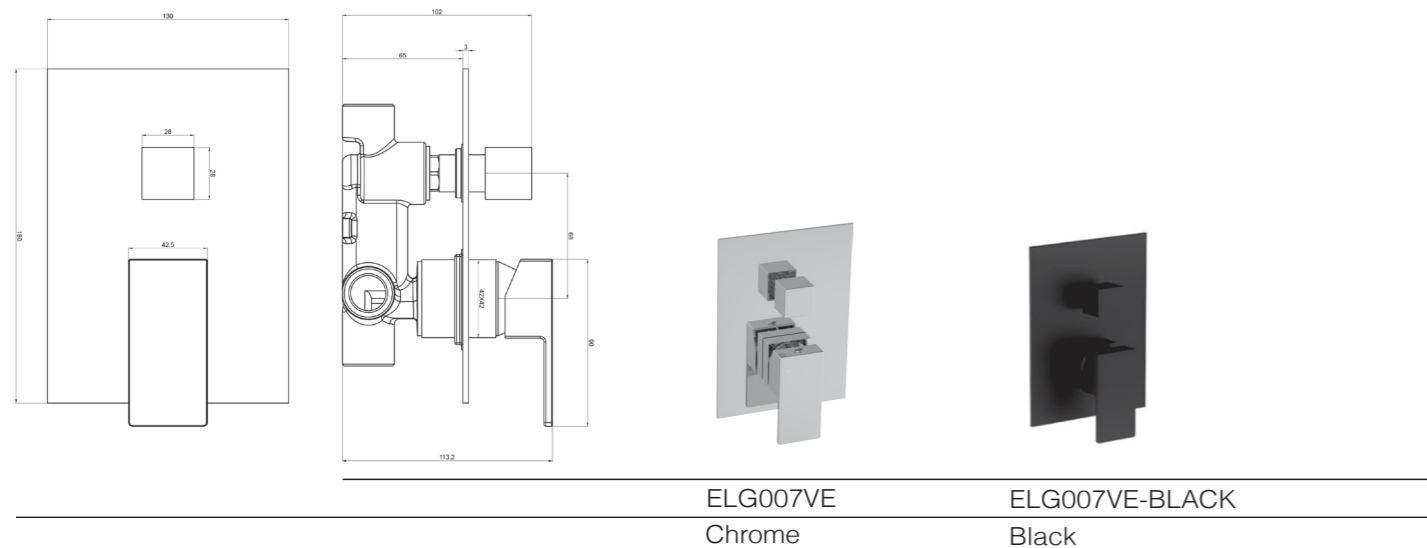

FORMENTERA

A modern concealed shower mixer with a clean, minimalist design, featuring smooth single-lever control and available in chrome and black finishes for contemporary bathroom spaces.

Un miscelatore doccia da incasso dal design moderno ed essenziale, con comando monoleva fluido, disponibile nelle finiture cromo e nero, ideale per ambienti bagno contemporanei.