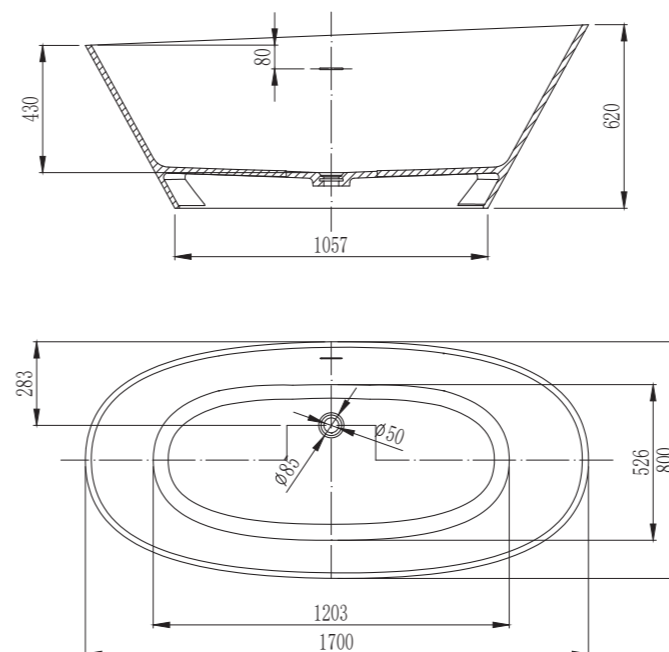

Model	Code	Size (mm)	Seating Capacity	Water Capacity (L)	Net / Gross Weight (kg)	Material / Finish
Modello	Codice	Dimensioni (mm)	Posti	Capacità(L)	Peso Netto / Lordo (kg)	Materiale / Finitura
MARGOT	ELG 22502	1700 x 800 x 620	1 person	240	72.5 / 119	Resin, Amber Orange Resina, Amber Orange

A sculptural resin bathtub with a bold translucent amber finish, this piece combines modern luxury with artistic flair. Its smooth, freestanding silhouette allows light to pass through the resin, creating warm reflections and a glowing effect that elevates the entire bathroom space. Designed as a statement centerpiece, it blends contemporary design, refined craftsmanship, and spa-like elegance.

Una vasca da bagno in resina dal design scultoreo, caratterizzata da una raffinata finitura ambra traslucida che esprime lusso e modernità. La forma freestanding, dalle linee morbide ed eleganti, lascia filtrare la luce attraverso il materiale, creando riflessi caldi e un suggestivo effetto luminoso. Pensata come elemento protagonista dell'ambiente bagno, unisce design contemporaneo, cura artigianale e un'eleganza ispirata al mondo spa.

Material / Finish	Net / Gross Weight (kg)	Water Capacity (L)	Seating Capacity	Size (mm)	Code	Model
Materiale / Finitura	Peso Netto / Lordo (kg)	Capacità(L)	Posti	Dimensioni (mm)	Codice	Modello
Resin, Aqua Blue Resina, Aqua Blue	72.5 / 119	240	1 person	1700 x 800 x 620	ELG 22502	MARGOT