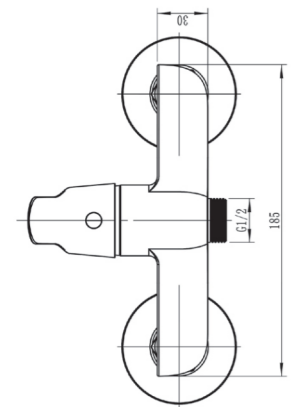

Un miscelatore doccia a parete dal design moderno ed ergonomico, con comando monoleva fluido e finitura cromo, ideale per bagni contemporanei.

A modern wall-mounted bath mixer with a compact, ergonomic design and smooth single-lever control, finished in chrome for a clean, contemporary bathroom look.