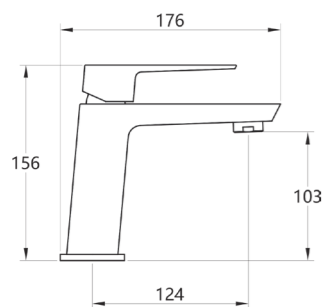

A modern basin mixer with a compact, minimalist design, featuring smooth single-lever control and available in chrome and black finishes for contemporary bathroom spaces.

Un miscelatore per lavabo dal design moderno e compatto, caratterizzato da linee essenziali e da un comando monoleva fluido, disponibile nelle finiture cromo e nero, ideale per bagni contemporanei.