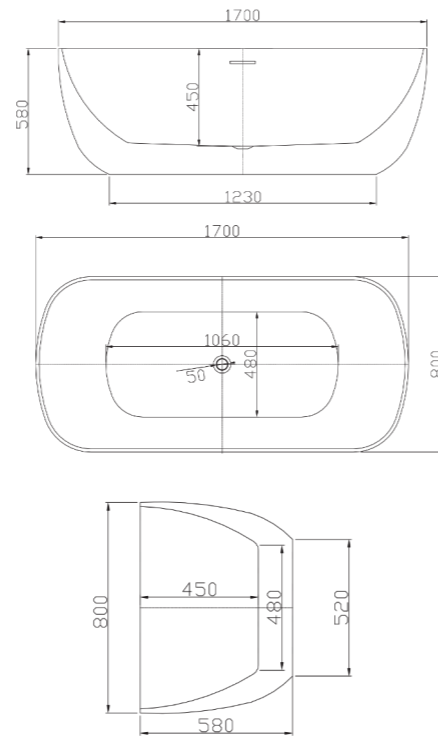

Model	Code	Size (mm)	Seating Capacity	Water Capacity (L)	Net / Gross Weight (kg)	Material / Finish
Modello	Codice	Dimensioni (mm)	Posti	Capacità (L)	Peso Netto / Lordo (kg)	Materiale / Finitura
VICTORIA 15	ELG 21002-15	1500×750×580	1 person	200	42 / 52	Acrylic, white Acrilico, bianco
VICTORIA 17	ELG 21002-17	1700×800×580	1 person	230	45 / 55	Acrylic, white Acrilico, bianco

A sleek freestanding bathtub with soft, sculptural lines in a refined white finish. Its minimalist design and smooth surface create a luxurious focal point, enhanced by natural light and a serene, modern setting.

Una vasca freestanding dal design elegante, caratterizzata da linee morbide e scultoree e da una raffinata finitura bianca. Lo stile minimalista e la superficie liscia la rendono un elemento centrale di grande prestigio, valorizzato dalla luce naturale e da un ambiente moderno e rilassante.