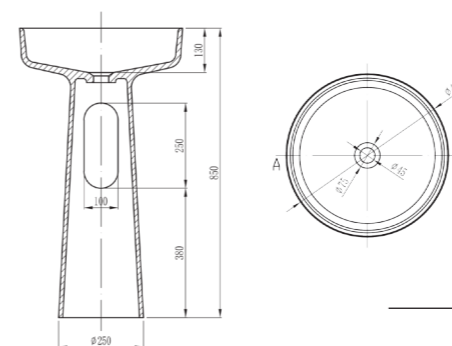

ELG 32420	ELG 32421
Amber Orange	Smoky Gray

CIRCA

These stylish tall washbasins are crafted from high-quality resin, offering a smooth, translucent finish in two rich tones: Coffee Brown and Smoky Gray. Lightweight, durable, and visually striking, they bring a modern, luxurious touch to any bathroom. *Questi eleganti lavabi alti sono realizzati in resina di alta qualità, con finitura liscia e traslucida disponibili in due tonalità raffinate: Coffee Brown e Smoky Gray. Leggeri, resistenti e di grande impatto visivo, donano un tocco moderno e lussuoso a ogni bagno.*