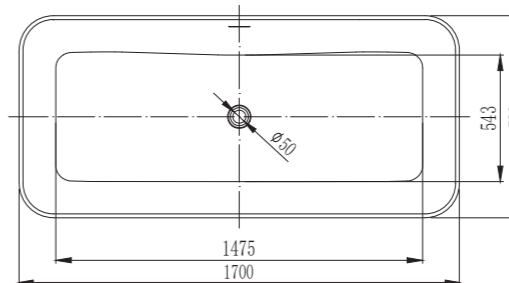

A modern freestanding bathtub with a clean, oval silhouette and smooth matte white finish. Its minimalist design and generous proportions create a serene, spa-like bathing experience, perfectly suited for contemporary bathrooms with refined, elegant aesthetics.

Una vasca da bagno freestanding dal design moderno, caratterizzata da una silhouette ovale pulita e da una raffinata finitura bianco opaco. Le proporzioni generose e le linee essenziali creano un'esperienza di bagno rilassante, ispirata al mondo spa, ideale per ambienti bagno contemporanei ed eleganti.