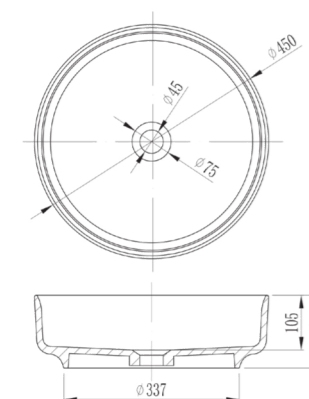

ELG 32424	ELG 324225	ELG 32426
Amber Orange	Honey Yellow	Ruby Red