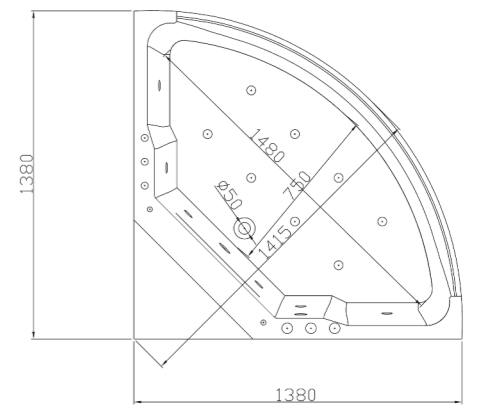

Model	Code	Size (mm)	Seating Capacity	Water Capacity (L)	Net / Gross Weight (kg)	Material / Finish
Modello	Codice	Dimensioni (mm)	Posti	Capacità(L)	Peso Netto / Lordo (kg)	Materiale / Finitura
ELSA	ELG 21208	1700 x 830 x 600	1 person	225	95 / 130	Acrylic, white Acrilico, bianco

Functions

Touch digital control system for intuitive operation
Integrated water sensor with ozone disinfection,
FM radio, Bluetooth connectivity, and built-in
loudspeaker
Digital waterfall control with 800 mm decorative hidden
waterfall

Water whirlpool massage system with 1.5 HP pump and
10 massage jets (6 large + 4 small)
Adjustable air whirlpool function
Bubble bath massage with 300 W pump and 8 colorful
LED bubble jets
Integrated headrest for added comfort
Hot and cold water mixer with diverter

Water intake faucet and hand shower included
Backwater drainer with overflow
Three-sided seamless finished apron
Decorative colorful LED lighting with stainless steel
apron panel

Funzioni

Sistema di controllo digitale touch per un utilizzo intuitivo
Sensore dell'acqua integrato con disinfezione all'ozono,
radio FM, connettività Bluetooth e altoparlante incorporato
Controllo digitale del waterfall con cascata decorativa
nascosta da 800 mm

Sistema di massaggio whirlpool ad acqua con pompa da
1,5 HP e 10 getti massaggianti (6 grandi + 4 piccoli)
Funzione whirlpool ad aria regolabile
Massaggio a bolle con pompa da 300 W e 8 getti a bolle
con LED multicolore
Poggiatesta integrato per un comfort superiore

Miscelatore acqua calda e fredda con deviatore
Rubinetto di carico acqua e doccia inclusi
Scarico con troppo pieno
Pannellatura perimetrale rifinita su tre lati senza giunzioni
Illuminazione decorativa a LED multicolore con pannello
frontale in acciaio inox