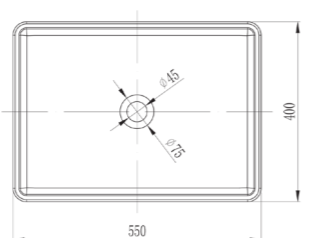

ELG 32401
Quadra

ELG 32413
Kiro

ELG 32404
Forma

ELG 32403
Plano

ELG 32406
Volta

ELG 32414
Angolo

Model	Code	Size (mm)	Seating Capacity	Water Capacity (L)	Net / Gross Weight (kg)	Material / Finish
Modello	Codice	Dimensioni (mm)	Posti	Capacità(L)	Peso Netto / Lordo (kg)	Materiale / Finitura
HANNAH 17	ELG 21005-17	1700 x 800 x 580	1 P	230	45 / 55	Acrylic, white Acrilico, bianco