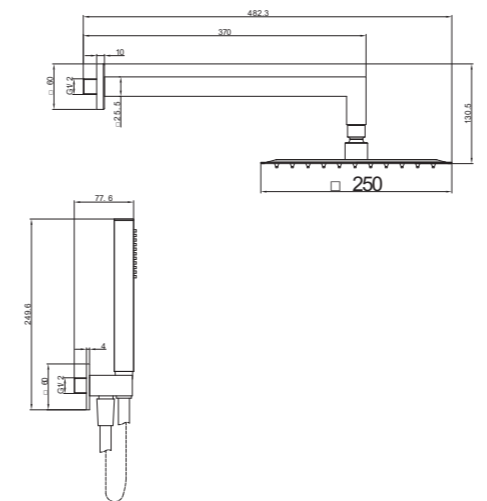

ELG 10232
Chrome

ELG 10232 Black
Black