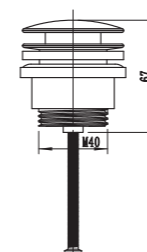

ELG10116 Chrome