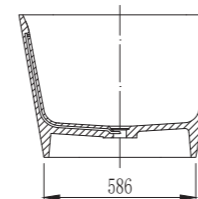

A modern freestanding bathtub with a clean, oval silhouette and smooth matte white finish. Its minimalist design and generous proportions create a serene, spa-like bathing experience, perfectly suited for contemporary bathrooms with refined, elegant aesthetics.

Una vasca da bagno freestanding dal design moderno, caratterizzata da una silhouette ovale pulita e da una raffinata finitura bianco opaco. Le proporzioni generose e le linee essenziali creano un'esperienza di bagno rilassante, ispirata al mondo spa, ideale per ambienti bagno contemporanei ed eleganti.