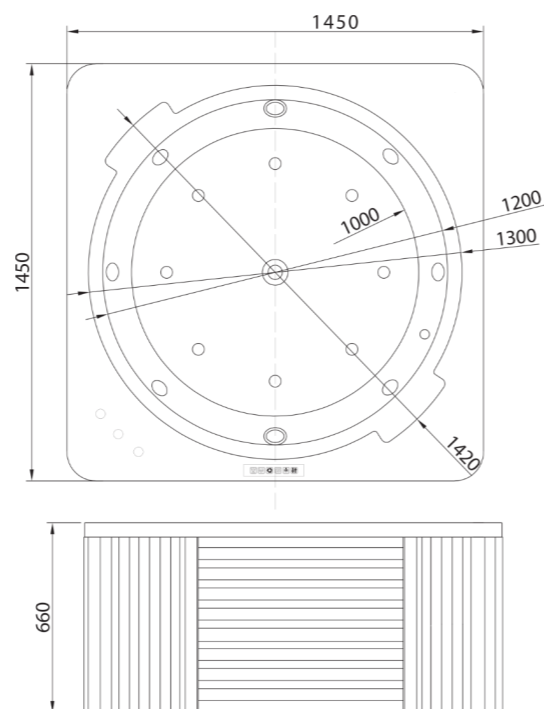

Model	Code	Size (mm)	Seating Capacity	Water Capacity (L)	Net / Gross Weight (kg)	Material / Finish
Modello	Codice	Dimensioni (mm)	Posti	Capacità(L)	Peso Netto / Lordo (kg)	Materiale / Finitura
ADA (Brown)	ELG 21207-P	1450 x 1450 x 660	1-2 persons	470	135 / 180	Acrylic, white Acrilico, bianco

FUNCTIONS

Hidden digital touch control system
Integrated infrared sensor, water sensor, and ozone disinfection system
1.5 kW thermostatic heater
Digital waterfall control system
Digital liftable hot and cold water mixer with hand shower
Hidden decorative large waterfall outlet
Water whirlpool massage system
1 x 2 HP water pump with 6 large water massage jets
Bubble bath function
1 x 300 W air pump with 8 multicolor LED bubble jets
Ergonomic headrests (2 pcs)
Backwater drainer with overflow
Four-side PVC apron

FUNZIONI

Sistema di controllo digitale touch nascosto
Sistema integrato con sensore a infrarossi, sensore dell'acqua e disinfezione a ozono
Riscaldatore termostatico da 1,5 kW
Sistema di controllo digitale della cascata
Miscelatore digitale sollevabile per acqua calda e fredda con doccia
Grande cascata decorativa integrata e nascosta
Sistema di idromassaggio ad acqua
1 x pompa dell'acqua da 2 HP con 6 grandi getti idromassaggio
Funzione bagno a bolle
1 x pompa ad aria da 300 W con 8 getti a bolle LED multicolore
Poggiatesta ergonomici (2 pz)
Scarico con troppo pieno
Pannellatura in PVC su quattro lati

Model	Code	Size (mm)	Seating Capacity	Water Capacity (L)	Net / Gross Weight (kg)	Material / Finish
Modello	Codice	Dimensioni (mm)	Posti	Capacità(L)	Peso Netto / Lordo (kg)	Materiale / Finitura
ADA (White)	ELG 21207-P	1450 x 1450 x 660	1-2 persons	470	135 / 180	Acrylic, white Acrilico, bianco

FUNCTIONS