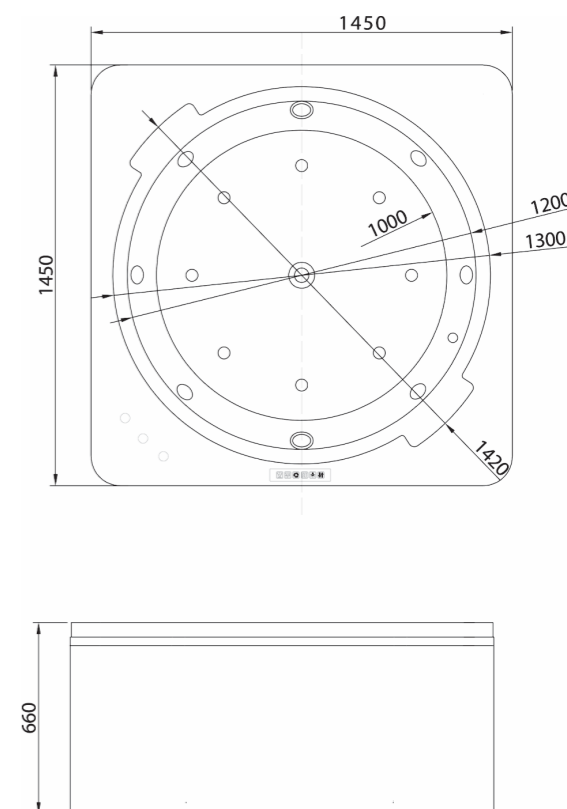

FUNZIONI

Sistema di controllo digitale touch nascosto
Sistema integrato con sensore a infrarossi, sensore dell'acqua e disinfezione a ozono
Riscaldatore termostatico da 1,5 kW
Sistema di controllo digitale della cascata
Miscelatore digitale sollevabile per acqua calda e fredda con doccia
Grande cascata decorativa integrata e nascosta
Sistema di idromassaggio ad acqua
1 x pompa dell'acqua da 2 HP con 6 grandi getti idromassaggio
Funzione bagno a bolle
1 x pompa ad aria da 300 W con 8 getti a bolle LED multicolore
Poggiatesta ergonomici (2 pz)
Scarico con troppo pieno
Pannellatura in PVC su quattro lati