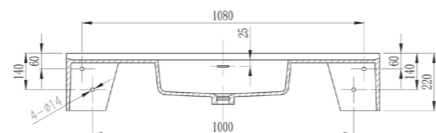

ELG 32401
Quadra

ELG 32413
Kiro

ELG 32404
Forma

ELG 32403
Plano

ELG 32406
Volta

ELG 32414
Angolo

Model	Code	Size (mm)	Seating Capacity	Water Capacity (L)	Net / Gross Weight (kg)	Material / Finish
Modello	Codice	Dimensioni (mm)	Posti	Capacità(L)	Peso Netto / Lordo (kg)	Materiale / Finitura
HANNAH 17	ELG 21005-17	1700 x 800 x 580	1 P	230	45 / 55	Acrylic, white Acrilico, bianco