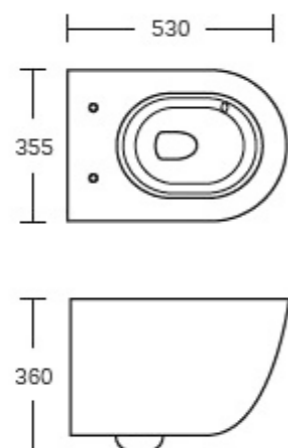

Opal wall-hung WC with bidet function, hot/cold water mixer
Tornado flushing system
Soft close toilet seat with quick release
Fixing kit

Vaso sospeso con funzione bidet, con miscelatore caldo/freddo
sistema scarico Tornado
Sedile WC con chiusura rallentata, sgancio rapido
Kit Fissaggio

Technical Drawing

Wall-hung WC with bidet function in high-quality ceramic with a modern, minimalist design. Smooth lines and matte or glossy finishes enhance contemporary bathrooms. The suspended installation creates a light, floating effect, ensuring comfort, hygiene, and easy cleaning in one integrated solution.

WC con funzione bidet sospeso in ceramica di alta qualità dal design moderno e minimale. Linee pulite e finitura opaca o lucida valorizzano il bagno contemporaneo. L'installazione sospesa crea un effetto leggero e spazioso, garantendo comfort, igiene e facilità di pulizia in un'unica soluzione integrata.

Technical Drawing