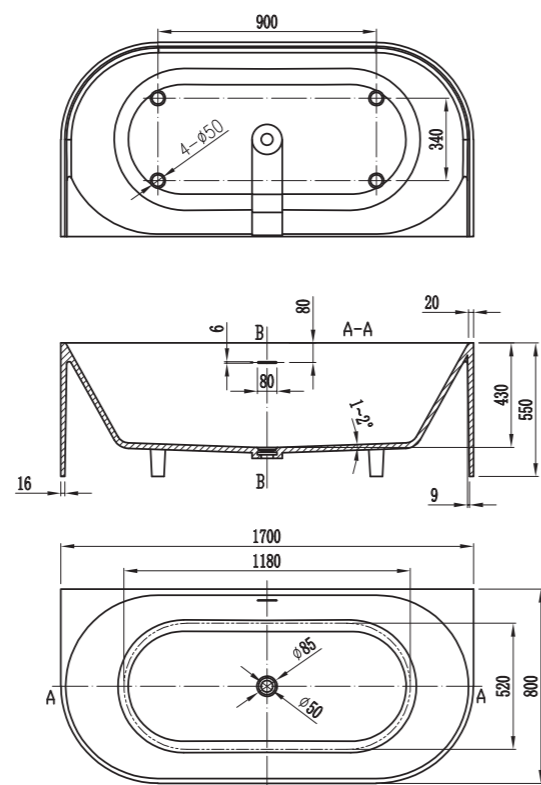

Model	Code	Size (mm)	Seating Capacity	Water Capacity (L)	Net / Gross Weight (kg)	Material / Finish
Modello	Codice	Dimensioni (mm)	Posti	Capacità (L)	Peso Netto / Lordo (kg)	Materiale / Finitura
MADELINE	ELG 21003	1795×890×790	1 person	240	47 / 57	Acrylic, white Acrilico, bianco

Sleek and modern bathtub with an art-inspired, ultra-thin design, seamless finish, and comfortable sloped backrest. Made from high-quality, durable acrylic with reinforced fiberglass and wood, it includes a full brass POP-UP drainer, overflow, stainless steel support, and adjustable feet. Scratch, stain, and fade resistant.

Vasca da bagno elegante e moderna, dal design artistico con bordo ultra-sottile e finitura senza giunzioni, dotata di schienale inclinato per il massimo comfort. Realizzata in acrilico di alta qualità e resistenza, rinforzata con fibra di vetro e legno, include scarico POP-UP in ottone, troppo pieno, supporto in acciaio inox e piedini regolabili. Resistente a graffi, macchie e scolorimento.