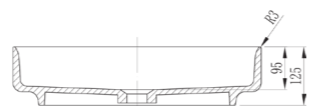

ELG 32401
Quadra

ELG 32413
Kiro

ELG 32404
Forma

ELG 32403
Plano

ELG 32406
Volta

ELG 32414
Angolo

Model	Code	Size (mm)	Seating Capacity	Water Capacity (L)	Net / Gross Weight (kg)	Material / Finish
Modello	Codice	Dimensioni (mm)	Posti	Capacità(L)	Peso Netto / Lordo (kg)	Materiale / Finitura
HANNAH 17	ELG 21005-17	1700 x 800 x 580	1 P	230	45 / 55	Acrylic, white Acrilico, bianco