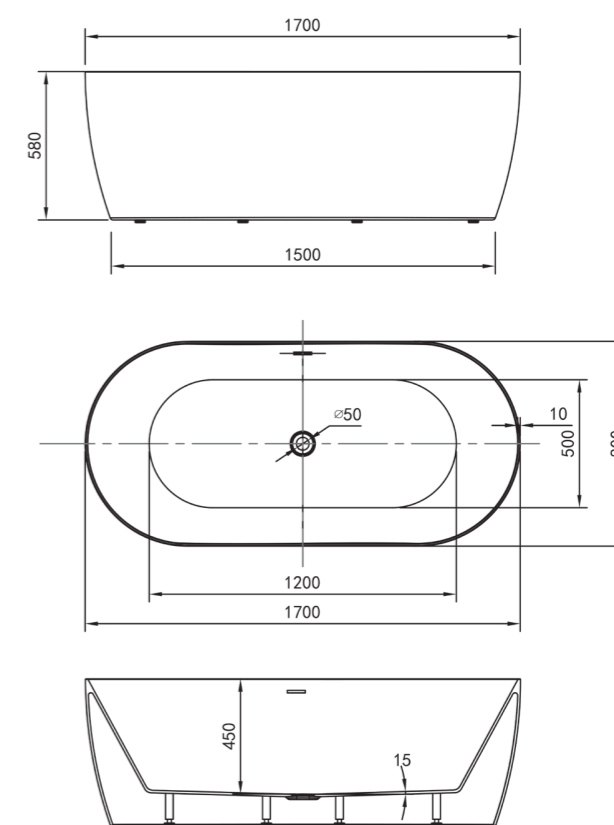

Model	Code	Size (mm)	Seating Capacity	Water Capacity (L)	Net / Gross Weight (kg)	Material / Finish
Modello	Codice	Dimensioni (mm)	Posti	Capacità (L)	Peso Netto / Lordo (kg)	Materiale / Finitura
LAURA 17	ELG 22202	1700×800×580	1 person	287	48 / 73	Acrylic, white Acrilico, bianco
LAURA 18	ELG 22202	1800×800×580	1 person	287	45 / 69	

TECHNICAL DETAILS

Medium water jets: 4 pcs
Small water jets: 4 pcs
Control system: One-touch electronic control panel
Underwater LED light: 1 pc
Water return / circulation system: 1 pc

DETTAGLI TECNICI

Getti acqua medi: 4 pz
Getti acqua piccoli: 4 pz
Sistema di controllo: Pannello di controllo elettronico one-touch
Luce LED subacquea: 1 pz
Sistema di ricircolo / ritorno acqua: 1 pz

Model	Code	Size (mm)	Seating Capacity	Water Capacity (L)	Net / Gross Weight (kg)	Material / Finish
Modello	Codice	Dimensioni (mm)	Posti	Capacità(L)	Peso Netto / Lordo (kg)	Materiale / Finitura
MICHELLE	ELG 22202	1700 x 800 x 580	1 person	287	51 / 74	Acrylic, white Acrilico, bianco

TECHNICAL DETAILS

Medium water jets: 4 pcs
Small water jets: 4 pcs
Control system: One-touch electronic control panel
Underwater LED light: 1 pc
Water return / circulation system: 1 pc

DETTAGLI TECNICI

Getti acqua medi: 4 pz
Getti acqua piccoli: 4 pz
Sistema di controllo: Pannello di controllo elettronico one-touch
Luce LED subacquea: 1 pz