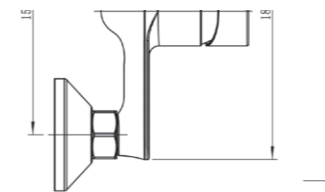

Un miscelatore doccia a parete dal design moderno ed ergonomico, con comando monoleva fluido e finitura cromo, ideale per bagni contemporanei.

A modern wall-mounted bath mixer with a compact, ergonomic design and smooth single-lever control, finished in chrome for a clean, contemporary bathroom look.