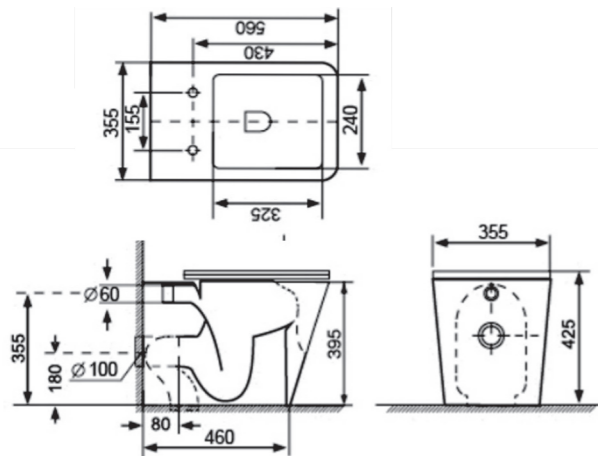

Floor-standing WC and bidet ceramic set with a modern, minimalist design. Made from high-quality, durable ceramic with smooth lines and matte or glossy finish. Offers comfort, hygiene, and functionality while complementing contemporary bathroom aesthetics. Ideal for stylish and practical bathrooms.

Set WC e bidet a pavimento in ceramica dal design moderno e minimale. Realizzati in ceramica di alta qualità con linee morbide e finitura opaca o lucida. Offrono comfort, igiene e funzionalità, valorizzando l'estetica del bagno contemporaneo.

ELGEM31

Emerald floor-standing WC
Tornado flushing system
Soft close toilet seat with quick release
Fixing kit

sistema scarico Tornado
Sedile WC con chiusura rallentata, sgancio rapido
Kit Fissaggio

Technical Drawing