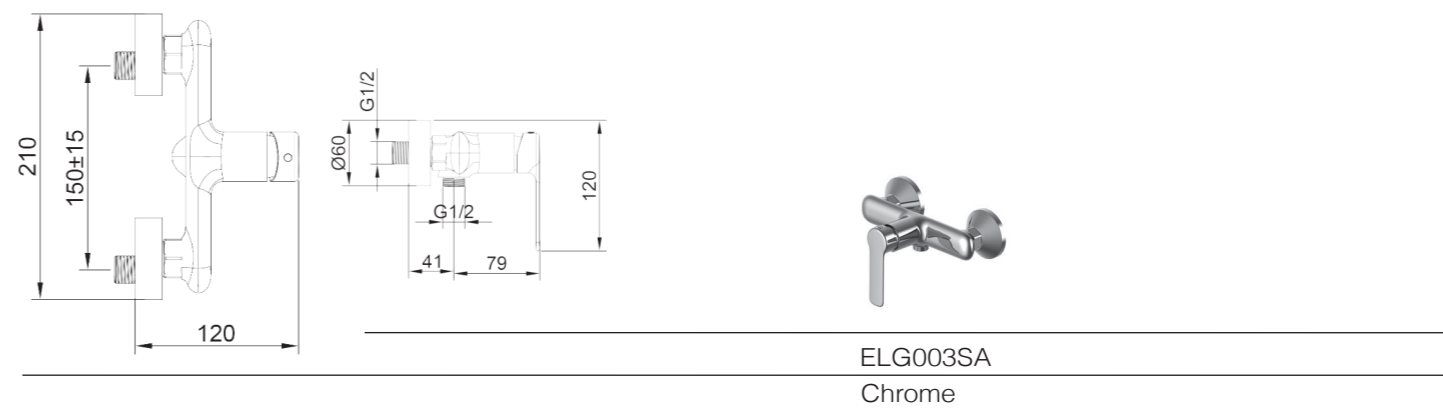

A modern wall-mounted bath and shower mixer with a sleek, ergonomic design and smooth single-lever control, finished in chrome for a refined, contemporary look.

Un miscelatore vasca/doccia a parete dal design moderno ed ergonomico, con comando monoleva fluido e finitura cromo, ideale per bagni contemporanei.