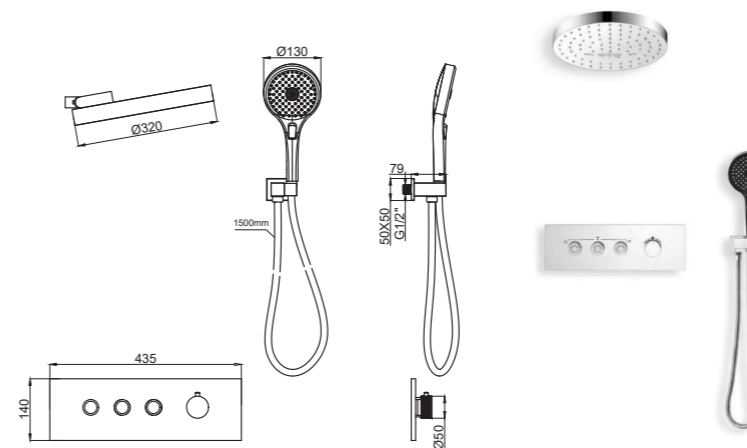

ELG 10201 Chrome
ELG 10201 Black Black

A sleek, modern shower set with a wide overhead rain shower and a practical handheld shower, offering a relaxing, even water flow and a minimalist look for contemporary bathrooms. Available in polished chrome and matte black finishes.

Un set doccia moderno ed elegante con soffione a pioggia ampio e doccetta pratica, che offre un flusso d'acqua uniforme e rilassante e un design minimalista ideale per bagni contemporanei. Disponibile nelle finiture cromo lucido e nero opaco.