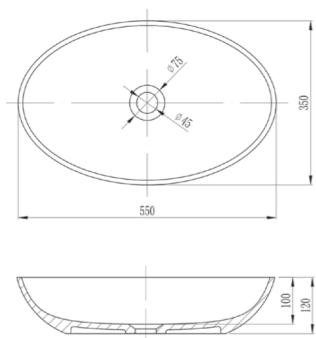

Technical Drawing

ELGLU22

Lumira floor-standing bidet
Fixing kit
Bidet Lumira a pavimento
Kit Fissaggio

Technical Drawing

ELEGANZA Resin Washbasins / Lavabi in Resina

OVALO

These stylish oval washbasins are crafted from high-quality resin, offering a smooth, translucent finish in two rich tones: Amber Orange and Coffee Brown. Lightweight, durable, and visually striking, they bring a modern, luxurious touch to any bathroom. *Questi eleganti lavabi ovali sono realizzati in resina di alta qualità, con una finitura liscia e traslucida disponibile in due tonalità: Amber Orange e Coffee Brown. Leggeri, resistenti e dal forte impatto visivo, aggiungono un tocco moderno e lussuoso a qualsiasi bagno.*