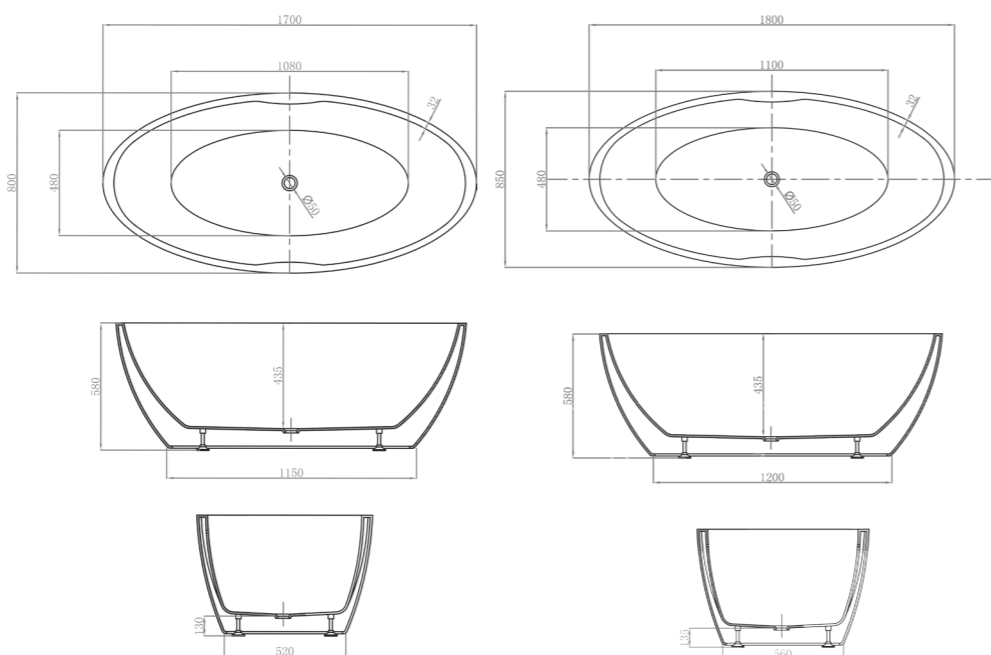

DETTAGLI TECNICI

Getti acqua medi: 4 pz
Getti acqua piccoli: 4 pz
Sistema di controllo: Pannello di controllo elettronico one-touch
Luce LED subacquea: 1 pz
Sistema di ricircolo / ritorno acqua: 1 pz

Model	Code	Size (mm)	Seating Capacity	Water Capacity (L)	Net / Gross Weight (kg)	Material / Finish
Modello	Codice	Dimensioni (mm)	Posti	Capacità(L)	Peso Netto / Lordo (kg)	Materiale / Finitura
MICHELLE	ELG 22202	1700 x 800 x 580	1 person	287	51 / 74	Acrylic, white Acrilico, bianco

TECHNICAL DETAILS

Medium water jets: 4 pcs
Small water jets: 4 pcs
Control system: One-touch electronic control panel
Underwater LED light: 1 pc
Water return / circulation system: 1 pc

DETTAGLI TECNICI

Getti acqua medi: 4 pz
Getti acqua piccoli: 4 pz
Sistema di controllo: Pannello di controllo elettronico one-touch
Luce LED subacquea: 1 pz