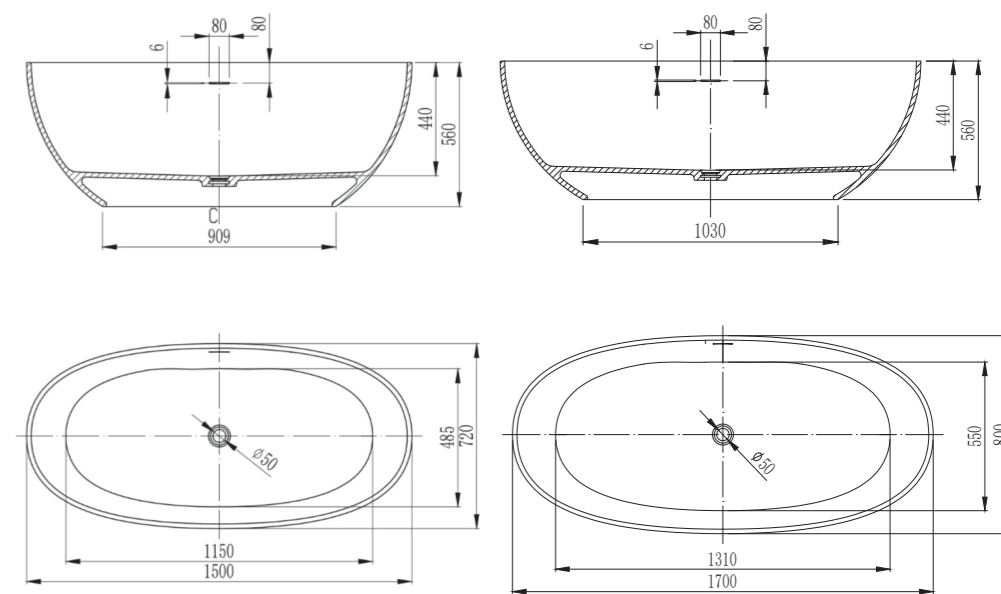

Model	Code	Size (mm)	Seating Capacity	Water Capacity (L)	Net / Gross Weight (kg)	Material / Finish
Modello	Codice	Dimensioni (mm)	Posti	Capacità (L)	Peso Netto / Lordo (kg)	Materiale / Finitura
MARINA 15	ELG 22417-15	1500×720×560	1 person	240	95 / 134	SOLID SURFACE WHITE / BIANCO
MARINA 17	ELG 22417-17	1700×780×560	1 person	260	158 / 201	

A modern freestanding bathtub with a clean, oval silhouette and smooth matte white finish. Its minimalist design and generous proportions create a serene, spa-like bathing experience, perfectly suited for contemporary bathrooms with refined, elegant aesthetics.

Una vasca da bagno freestanding dal design moderno, caratterizzata da una silhouette ovale pulita e da una raffinata finitura bianco opaco. Le proporzioni generose e le linee essenziali creano un'esperienza di bagno rilassante, ispirata al mondo spa, ideale per ambienti bagno contemporanei ed eleganti.