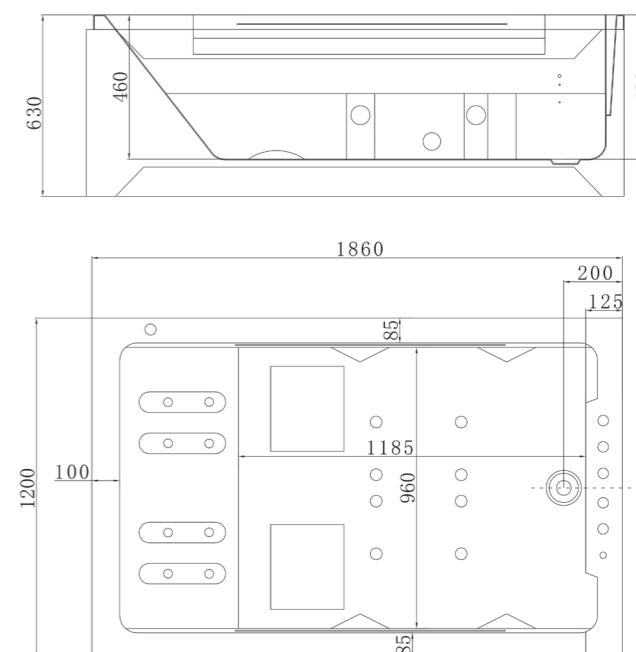

FUNZIONI

Sistema di controllo digitale touch con sensore dell'acqua integrato, disinfezione a ozono, radio FM, connettività Bluetooth e altoparlante integrato. Controllo digitale della funzione cascata con doppia uscita decorativa nascosta di grandi dimensioni, ciascuna da 800 mm. Sistema di idromassaggio ad acqua con una pompa da 2 HP, dotato di 4 getti grandi e 8 getti piccoli per massaggio. Controllo regolabile dell'idromassaggio ad aria. Sistema bagno a bolle alimentato da una pompa aria da 300 W con 8 getti a bolle dotati di LED multicolore. Due poggiatesta ergonomici per un comfort ottimale. Miscelatore per acqua calda e fredda con deviatore. Rubinetto di ingresso acqua con doccia.