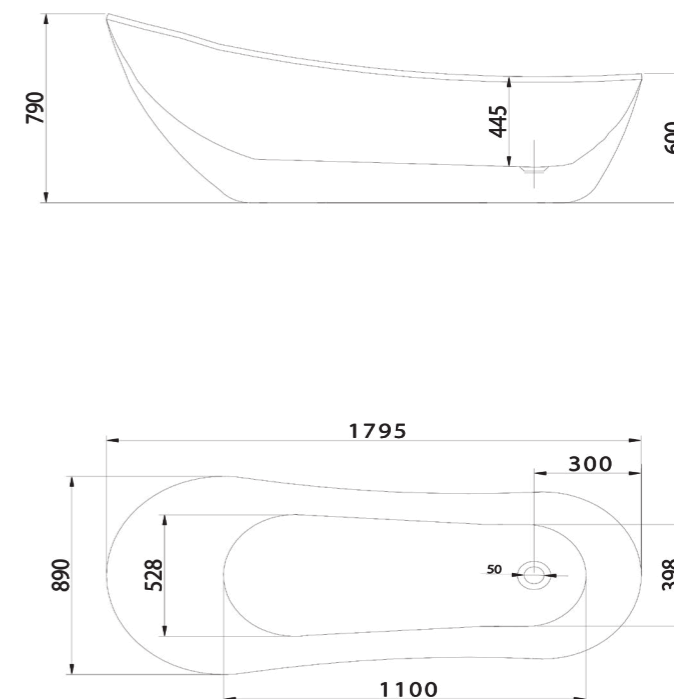

Model	Code	Size (mm)	Seating Capacity	Water Capacity (L)	Net / Gross Weight (kg)	Material / Finish
Modello	Codice	Dimensioni (mm)	Posti	Capacità (L)	Peso Netto / Lordo (kg)	Materiale / Finitura
VALERIE	ELG 22418-17	1700×800×550	1 person	230	158 / 201	SOLID SURFACE WHITE / BIANCO

A modern freestanding bathtub with a clean, oval silhouette and smooth matte white finish. Its minimalist design and generous proportions create a serene, spa-like bathing experience, perfectly suited for contemporary bathrooms with refined, elegant aesthetics.

Una vasca da bagno freestanding dal design moderno, caratterizzata da una silhouette ovale pulita e da una raffinata finitura bianco opaco. Le proporzioni generose e le linee essenziali creano un'esperienza di bagno rilassante, ispirata al mondo spa, ideale per ambienti bagno contemporanei ed eleganti.

Model	Code	Size (mm)	Seating Capacity	Water Capacity (L)	Net / Gross Weight (kg)	Material / Finish
Modello	Codice	Dimensioni (mm)	Posti	Capacità (L)	Peso Netto / Lordo (kg)	Materiale / Finitura
MADELINE	ELG 21003	1795×890×790	1 person	240	47 / 57	Acrylic, white Acrilico, bianco

Sleek and modern bathtub with an art-inspired, ultra-thin design, seamless finish, and comfortable sloped backrest. Made from high-quality, durable acrylic with reinforced fiberglass and wood, it includes a full brass POP-UP drainer, overflow, stainless steel support, and adjustable feet. Scratch, stain, and fade resistant.