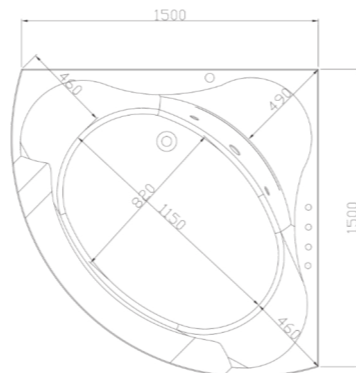

Model	Code	Size (mm)	Seating Capacity	Water Capacity (L)	Net / Gross Weight (kg)	Material / Finish
Modello	Codice	Dimensioni (mm)	Posti	Capacità(L)	Peso Netto / Lordo (kg)	Materiale / Finitura
LILY (Left / Right)	ELG 21203-L/R	1800 x 1100 x 630	2 persons	450	100 / 130	Acrylic, white Acrilico, bianco

FUNCTIONS

Touch digital control system with integrated water sensor, ozone disinfection, FM radio, Bluetooth connectivity, and built-in loudspeakers.

Digital control of the waterfall function with an 800 mm concealed decorative large waterfall outlet.

Water whirlpool massage system powered by one 1.5 HP water pump, equipped with 4 large and 12 small water massage jets.

Adjustable air whirlpool system with bubble bath function, driven by one 300 W air pump and 16 multicolor LED bubble jets.

Two ergonomic headrests for enhanced comfort.

Hot and cold water mixer with diverter and hand shower.

Water intake faucet with digital temperature display.

Backwater drainer with overflow.

FUNZIONI

Sistema di controllo digitale touch con sensore dell'acqua integrato, disinfezione a ozono, radio FM, connettività Bluetooth e altoparlanti integrati.

Controllo digitale della funzione cascata con uscita decorativa nascosta da 800 mm di grandi dimensioni.

Sistema di idromassaggio ad acqua con una pompa da 1,5 HP, dotato di 4 getti grandi e 12 getti piccoli per massaggio.

Sistema di idromassaggio ad aria regolabile con funzione bagno a bolle, alimentato da una pompa aria da 300 W e 16 getti a bolle con LED multicolore.

Due poggiatesta ergonomici per un comfort ottimale.

Miscelatore per acqua calda e fredda con deviatore e doccia.

Rubinetto di ingresso acqua con display digitale della temperatura.

Scarico con troppo pieno.