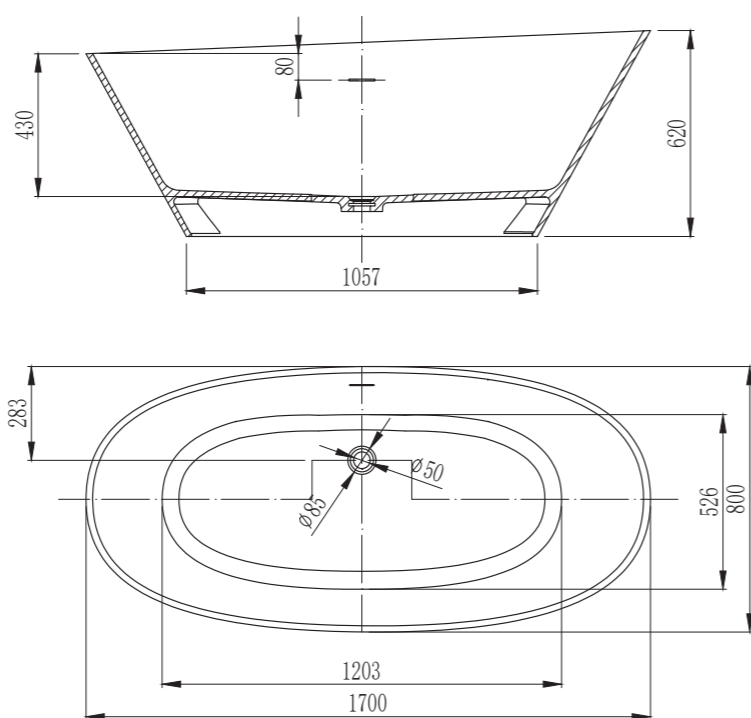

Material / Finish	Net / Gross Weight (kg)	Water Capacity (L)	Seating Capacity	Size (mm)	Code	Model
Materiale / Finitura	Peso Netto / Lordo (kg)	Capacità(L)	Posti	Dimensioni (mm)	Codice	Modello
Resin, Aqua Blue Resina, Aqua Blue	72.5 / 119	240	1 person	1700 x 800 x 620	ELG 22502	MARGOT

A sculptural resin bathtub with a bold translucent amber finish, this piece combines modern luxury with artistic flair. Its smooth, freestanding silhouette allows light to pass through the resin, creating warm reflections and a glowing effect that elevates the entire bathroom space. Designed as a statement centerpiece, it blends contemporary design, refined craftsmanship, and spa-like elegance.

Una vasca da bagno in resina dal design scultoreo, caratterizzata da una raffinata finitura ambra traslucida che esprime lusso e modernità. La forma freestanding, dalle linee morbide ed eleganti, lascia filtrare la luce attraverso il materiale, creando riflessi caldi e un suggestivo effetto luminoso. Pensata come elemento protagonista dell'ambiente bagno, unisce design contemporaneo, cura artigianale e un'eleganza ispirata al mondo spa.