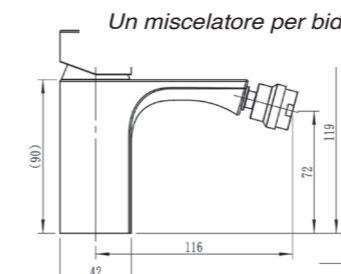

Un miscelatore per bidet dal design moderno e compatto, con comando monoleva fluido, disponibile nelle finitura cromo, ideale per bagni contemporanei.

A modern wall-mounted shower mixer with a compact, ergonomic design and smooth single-lever control, finished in chrome for a clean, contemporary bathroom look.