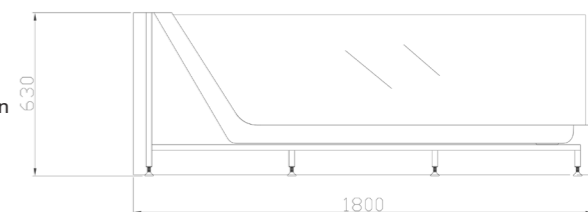

FUNZIONI

Sistema di controllo digitale touch con sensore dell'acqua integrato, disinfezione a ozono, radio FM, connettività Bluetooth e altoparlante integrato.
Controllo digitale della funzione cascata con uscita decorativa nascosta da 800 mm di grandi dimensioni.
Sistema di idromassaggio ad acqua con una pompa da 1,5 HP, dotato di 4 getti grandi e 6 getti piccoli per massaggio.
Sistema di idromassaggio ad aria regolabile con funzione bagno a bolle, alimentato da una pompa aria da 300 W e 8 getti a bolle con LED multicolore.
Un poggiatesta ergonomico per un comfort ottimale.
Miscelatore per acqua calda e fredda con deviatore e doccia.
Rubinetto di ingresso acqua con display digitale della temperatura.
Scarico con troppo pieno.