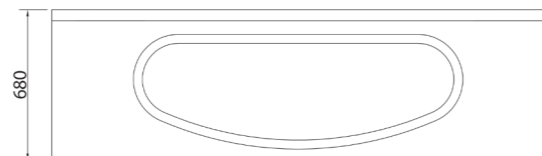

Model	Code	Size (mm)	Seating Capacity	Water Capacity (L)	Net / Gross Weight (kg)	Material / Finish
Modello	Codice	Dimensioni (mm)	Posti	Capacità(L)	Peso Netto / Lordo (kg)	Materiale / Finitura
IVY	ELG 22206	1700x800x600	1 person	260	81 / 105	Acrylic, white Acrilico, bianco

TECHNICAL DETAILS

Medium water jets: 4 pcs

Small water jets: 4 pcs

Air jets: 8 pcs

Headrests: 2 pcs

Control system: One-touch computer control panel

Underwater LED light: 1 pc

DETTAGLI TECNICI

Getti acqua medi: 4 pz

Getti acqua piccoli: 4 pz

Getti aria: 8 pz

Poggiatesta: 2 pz

Sistema di controllo: Pannello di controllo elettronico one-touch

Luce LED subacquea: 1 pz