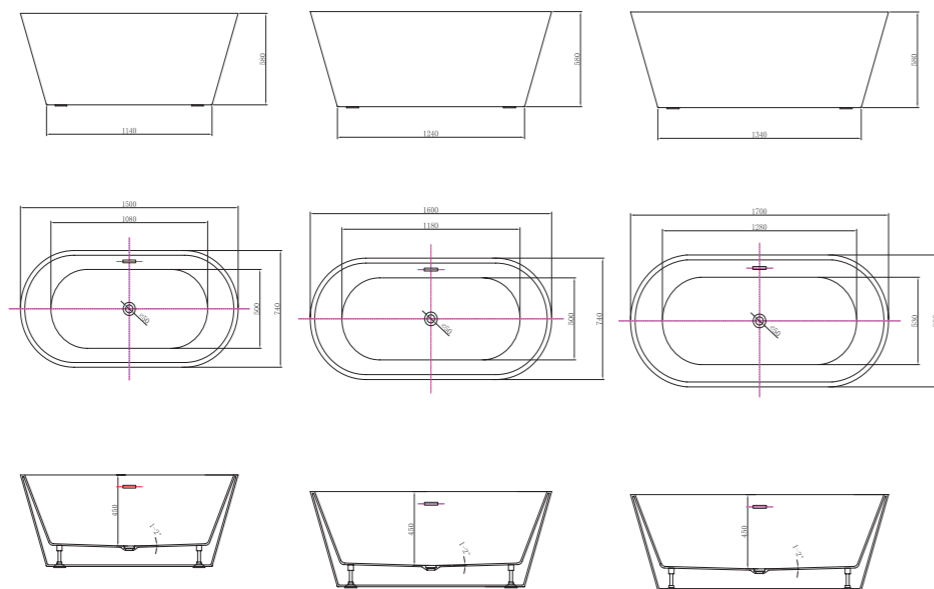

Material / Finish	Net / Gross Weight (kg)	Water Capacity (L)	Seating Capacity	Size (mm)	Code	Model
Materiale / Finitura	Peso Netto / Lordo (kg)	Capacità (L)	Posti	Dimensioni (mm)	Codice	Modello
Acrylic, white Acrilico, bianco	46 / 56	260	1 person	ELG 22015-17 1700 X 800 X 850	1700 X 800 X 850	HELENA