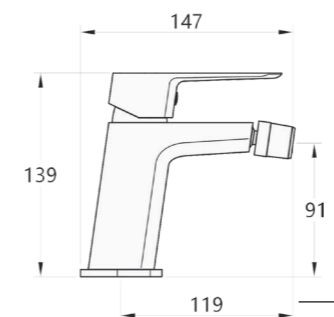

A modern bidet mixer with a compact, minimalist design, featuring smooth single-lever control and available in chrome and black finishes for contemporary bathroom spaces.

Un miscelatore per bidet dal design moderno e compatto, con comando monoleva fluido, disponibile nelle finiture cromo e nero, ideale per bagni contemporanei.