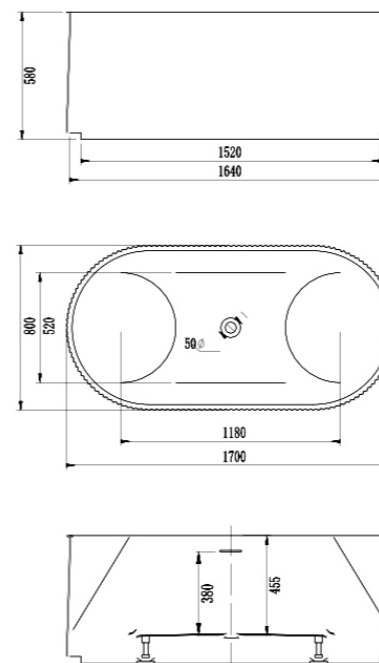

A modern freestanding bathtub with a clean, oval silhouette and smooth matte white finish. Its minimalist design and generous proportions create a serene, spa-like bathing experience, perfectly suited for contemporary bathrooms with refined, elegant aesthetics.

Una vasca da bagno freestanding dal design moderno, caratterizzata da una silhouette ovale pulita e da una raffinata finitura bianco opaco. Le proporzioni generose e le linee essenziali creano un'esperienza di bagno rilassante, ispirata al mondo spa, ideale per ambienti bagno contemporanei ed eleganti.