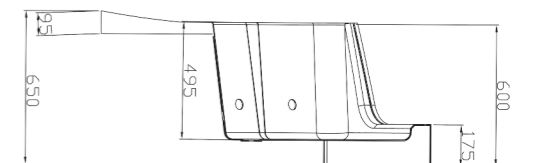

Model	Code	Size (mm)	Seating Capacity	Water Capacity (L)	Net / Gross Weight (kg)	Material / Finish
Modello	Codice	Dimensioni (mm)	Posti	Capacità(L)	Peso Netto / Lordo (kg)	Materiale / Finitura
ELSA	ELG 21208	1700 x 830 x 600	1 person	225	95 / 130	Acrylic, white Acrilico, bianco

Functions

Touch digital control system for intuitive operation
Integrated water sensor with ozone disinfection,
FM radio, Bluetooth connectivity, and built-in
loudspeaker
Digital waterfall control with 800 mm decorative hidden
waterfall

Water whirlpool massage system with 1.5 HP pump and
10 massage jets (6 large + 4 small)
Adjustable air whirlpool function
Bubble bath massage with 300 W pump and 8 colorful
LED bubble jets
Integrated headrest for added comfort
Hot and cold water mixer with diverter

Water intake faucet and hand shower included
Backwater drainer with overflow
Three-sided seamless finished apron
Decorative colorful LED lighting with stainless steel
apron panel

Funzioni

Sistema di controllo digitale touch per un utilizzo intuitivo
Sensore dell'acqua integrato con disinfezione all'ozono,
radio FM, connettività Bluetooth e altoparlante incorporato
Controllo digitale del waterfall con cascata decorativa
nascosta da 800 mm

Sistema di massaggio whirlpool ad acqua con pompa da
1,5 HP e 10 getti massaggianti (6 grandi + 4 piccoli)
Funzione whirlpool ad aria regolabile
Massaggio a bolle con pompa da 300 W e 8 getti a bolle
con LED multicolore
Poggiatesta integrato per un comfort superiore

Miscelatore acqua calda e fredda con deviatore
Rubinetto di carico acqua e doccia inclusi
Scarico con troppo pieno
Pannellatura perimetrale rifinita su tre lati senza giunzioni
Illuminazione decorativa a LED multicolore con pannello
frontale in acciaio inox