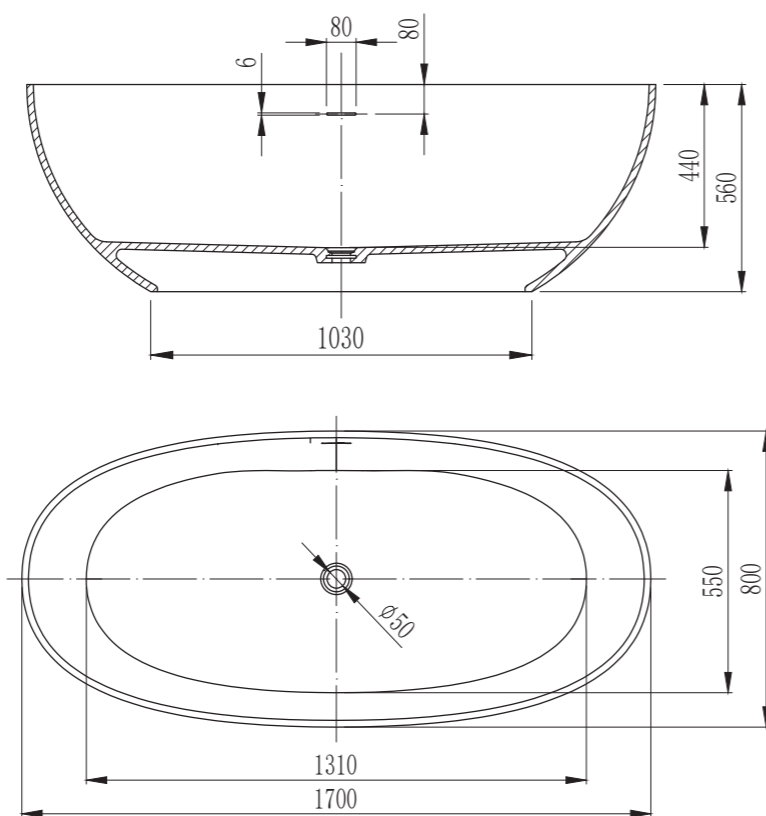

Material / Finish	Net / Gross Weight (kg)	Water Capacity (L)	Seating Capacity	Size (mm)	Code	Model
Materiale / Finitura	Peso Netto / Lordo (kg)	Capacità(L)	Posti	Dimensioni (mm)	Codice	Modello
Resin, Aqua blue Resina, Aqua blue	85 / 131.5	240	1 person	1700 x 780 x 560	ELG 22501	CELIA

A freestanding resin bathtub with a deep smoky finish and soft, rounded lines, designed to evoke understated luxury. The translucent material gently diffuses light, creating subtle reflections and a calm, intimate atmosphere. Perfect for modern and refined bathroom interiors, it blends minimal design with a warm, spa-inspired aesthetic.

Una vasca da bagno freestanding in resina, caratterizzata da una profonda finitura fumé e da linee morbide e arrotondate, pensata per evocare un lusso discreto e raffinato. Il materiale traslucido diffonde delicatamente la luce, creando riflessi sottili e un'atmosfera calma e intima. Ideale per ambienti bagno moderni ed eleganti, unisce un design essenziale a un'estetica calda, ispirata al mondo spa.