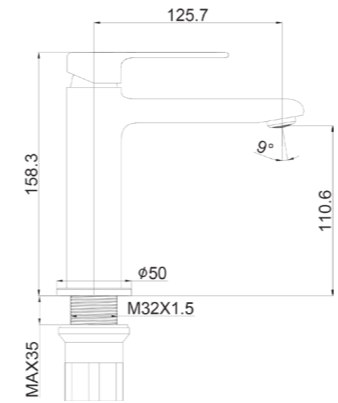

ELEGANZA

Bathroom Mixers / Rubinetteria Bagno

SARDEGNA

A modern and elegant basin mixer with clean lines and smooth single-lever control, available in chrome, gunmetal, black, and brushed gold finishes, ideal for contemporary bathroom spaces.

Un miscelatore lavabo dal design moderno ed elegante, con linee essenziali e comando monoleva fluido, disponibile nelle finiture cromo, gunmetal, nero e oro spazzolato, ideale per bagni contemporanei.

A modern bidet mixer with a sleek, minimalist design and smooth single-lever control, available in chrome, gunmetal, black, and brushed gold finishes for contemporary bathroom spaces.