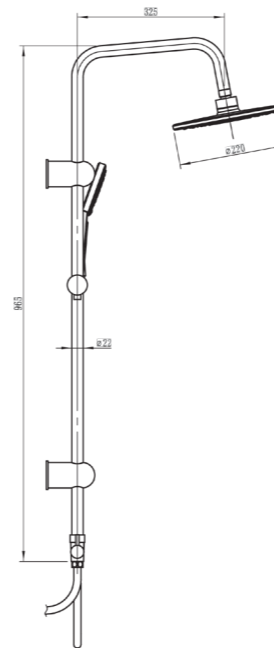

CLARA

This elegant shower column features a slim, modern design with a round overhead rain shower and a handheld shower for added versatility. Built for comfort and durability, it ensures a smooth and enjoyable shower experience. Perfect for contemporary bathrooms seeking both style and performance.

Questa elegante colonna doccia presenta un design moderno e slanciato, con un soffione tondo a pioggia e una doccetta manuale per maggiore versatilità. Progettato per offrire comfort e durata nel tempo, garantisce un'esperienza doccia piacevole e fluida. Ideale per bagni contemporanei che cercano stile e prestazioni.

ELG 010CL - CLARA
Chrome