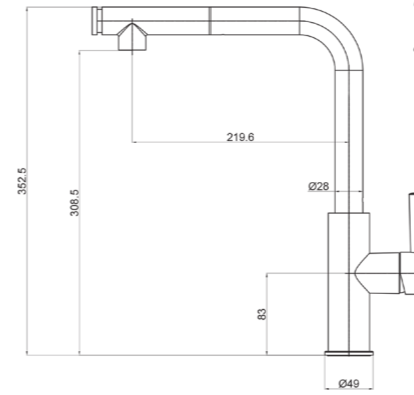

PORTOFINO

A sleek and modern kitchen mixer featuring a minimalist design and smooth swivel spout for effortless everyday use. Available in three premium finishes — Chrome, Gold, and Black — it adds style, durability, and functionality to any contemporary kitchen.

Un miscelatore da cucina moderno e minimale, progettato con una bocca girevole fluida per un utilizzo quotidiano pratico ed elegante. Disponibile in tre finiture premium — Cromo, Oro e Nero — aggiunge stile, resistenza e funzionalità a qualsiasi cucina contemporanea.

SARDEGNA

A sleek and modern kitchen mixer featuring a minimalist design and smooth swivel spout for effortless everyday use. Available in three premium finishes — Chrome and Black — it adds style, durability, and functionality to any contemporary kitchen.

Un miscelatore da cucina moderno e minimale, progettato con una bocca girevole fluida per un utilizzo quotidiano pratico ed elegante. Disponibile in tre finiture premium — Cromo e Nero — aggiunge stile, resistenza e funzionalità a qualsiasi cucina contemporanea.