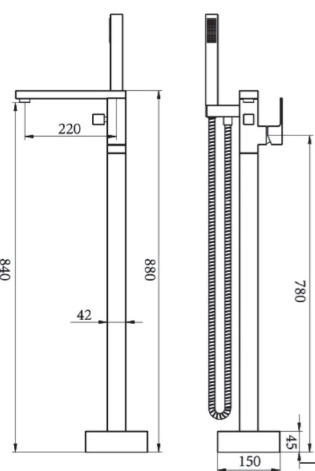

Un miscelatore per bidet dal design moderno e compatto, con comando monoleva fluido, disponibile nelle finiture cromo e nero, ideale per bagni contemporanei.

A modern floor-standing bathtub mixer with a sleek, minimalist design, featuring smooth single-lever control and an integrated hand shower, available in polished chrome for contemporary bathroom spaces.

Un miscelatore vasca floor-standing dal design moderno e minimalista, con comando monoleva fluido e doccia integrata, disponibile in finitura cromo lucido, ideale per bagni contemporanei.