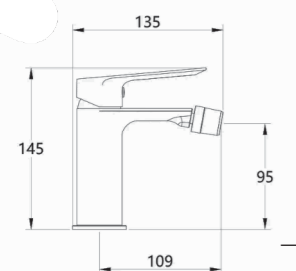

Un miscelatore per lavabo dal design moderno e compatto, caratterizzato da linee essenziali e da un comando monoleva fluido, disponibile nelle finiture cromo e nero, ideale per bagni contemporanei.

A modern bidet mixer with a compact, minimalist design, featuring smooth single-lever control and available in chrome and black finishes for contemporary bathroom spaces.