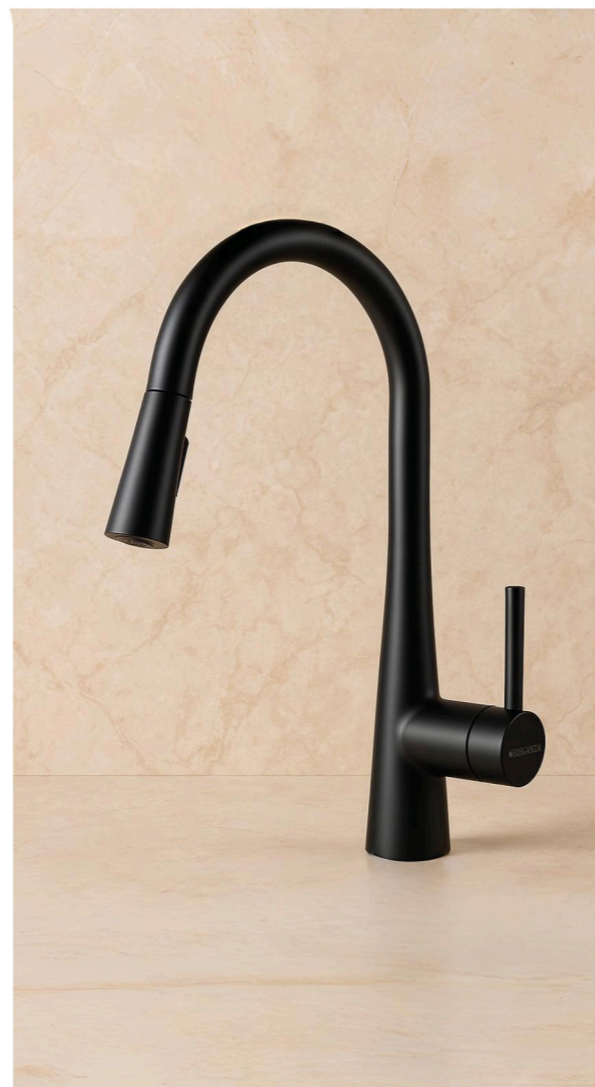

Un miscelatore da cucina moderno e minimale, progettato con una bocca girevole fluida per un utilizzo quotidiano pratico ed elegante. Disponibile in tre finiture premium — Cromo, Gunmetal e Nero aggiunge stile, resistenza e funzionalità a qualsiasi cucina contemporanea.

AMALFI

ONZA

ELG008ON
Chrome

Window kitchen mixer / Miscelatore cucina sottofinestra

TAORMINA

ELG008TA
Chrome

Engineered for performance and style, the Graciosa professional kitchen mixer blends industrial design with everyday practicality. Its flexible spring-coil spout offers smooth maneuvering and extended reach, ideal for both home and commercial kitchens. Made from high-grade chrome-plated brass, it delivers durability, corrosion resistance, and a modern shine. The dual-function spray head shifts easily between stream and spray, while the ergonomic side handle provides precise water control.

Realizzato in ottone cromato di alta qualità, offre durata, resistenza alla corrosione e una lucentezza moderna. La doccetta a doppia funzione passa facilmente da getto a spray, mentre la leva laterale ergonomica assicura un controllo preciso dell'acqua.