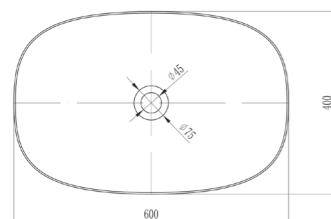

ELG 32401
Quadra

ELG 32413
Kiro

ELG 32404
Forma

ELG 32403
Plano

ELG 32406
Volta

ELG 32414
Angolo

Model	Code	Size (mm)	Seating Capacity	Water Capacity (L)	Net / Gross Weight (kg)	Material / Finish
Modello	Codice	Dimensioni (mm)	Posti	Capacità(L)	Peso Netto / Lordo (kg)	Materiale / Finitura
HANNAH 17	ELG 21005-17	1700 x 800 x 580	1 P	230	45 / 55	Acrylic, white Acrilico, bianco