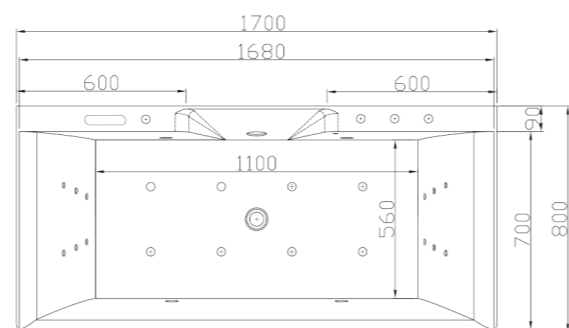

FUNZIONI

Sistema di controllo digitale touch
Sensore dell'acqua integrato e sistema di disinfezione a ozono
Radio FM con altoparlanti integrati
Sistema di idromassaggio ad acqua
1 pompa acqua da 1,5 HP con 6 getti grandi e 6 piccoli
Sistema massaggio acqua e ariacon regolazione
Funzione massaggio ad aria
1 pompa aria da 300 W con 10 getti ad aria LED multicolore
Poggiatesta ergonomici (2 pz)
Miscelatore acqua calda e fredda con deviatore
Rubinetto di carico acqua e doccia
Sistema di scarico con troppo pieno
Pannello in acrilico su due lati
Portasciugamani e mensola porta shampoo
Maniglie di sostegno integrate (2 pz)

Model	Code	Size (mm)	Seating Capacity	Water Capacity (L)	Net / Gross Weight (kg)	Material / Finish
Modello	Codice	Dimensioni (mm)	Posti	Capacità(L)	Peso Netto / Lordo (kg)	Materiale / Finitura
ELLA (Left / Right)	ELG 21201-L/R	1780 x 1300 x 720	1-2 persons	270	85 / 120	Acrylic, white Acrilico, bianco

FUNCTIONS

Touch digital control system
Integrated water sensor and ozone disinfection system
FM radio with built-in loudspeakers
Water whirlpool massage system
1 x 1.5 HP water pump with 6 large and 6 small water massage jets

Air whirlpool system with adjustable control
Bubble bath function
1 x 300 W air pump with 10 multicolor LED bubble jets
Ergonomic headrests (2 pcs)
Hot and cold water mixer with diverter

Water intake faucet and hand shower
Backwater drainer with overflow
Two-side acrylic apron
Towel bar and shampoo shelf
Integrated handrests (2 pcs)

FUNZIONI

Sistema di controllo digitale touch
Sistema integrato con sensore d'acqua e disinfezione a ozono
Radio FM con altoparlanti integrati
Sistema di massaggio whirlpool ad acqua
1 x pompa acqua da 1,5 HP con 6 getti grandi e 6 getti piccoli

Sistema whirlpool ad aria con regolazione
Funzione bagno a bolle
1 x pompa aria da 300 W con 10 getti ad aria LED multicolore
Poggiatesta ergonomici (2 pezzi)
Miscelatore acqua calda e fredda con deviatore

Rubinetto di carico acqua e doccia
Sistema di scarico con troppopieno
Pannello frontale in acrilico su due lati
Porta asciugamani e mensola porta shampoo
Maniglie di sostegno integrate (2 pezzi)