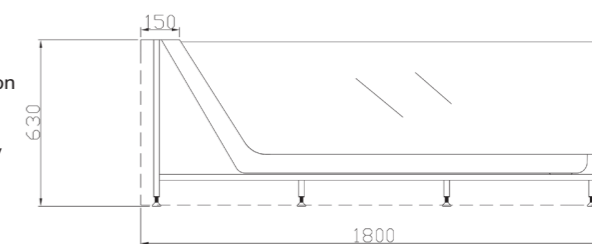

Model	Code	Size (mm)	Seating Capacity	Water Capacity (L)	Net / Gross Weight (kg)	Material / Finish
Modello	Codice	Dimensioni (mm)	Posti	Capacità(L)	Peso Netto / Lordo (kg)	Materiale / Finitura
LUCY	ELG 21212	1500 x 1500 x 630	2 persons	350	78 / 115	Acrylic, white Acrilico, bianco

FUNCTIONS

Touch digital control system with integrated water sensor, ozone disinfection, FM radio, Bluetooth connectivity, and built-in loudspeakers.

Digital control for decorative large waterfall, featuring an 800 mm concealed waterfall outlet.

Water whirlpool massage system powered by a 1.5 HP pump, equipped with 2 large and 8 small water massage jets.

Water pump dry-run protection to prevent operation without water.

Adjustable air whirlpool system with bubble bath function, driven by a 300 W air pump and 8 multicolor LED bubble jets.

Two ergonomic headrests for enhanced comfort.

Hot and cold water mixer with diverter and hand shower.

Backwater drainer with overflow and integrated water inlet.

8 mm decorative clear tempered glass with #304 stainless steel rim.

FUNZIONI

Sistema di controllo digitale touch con sensore dell'acqua integrato, disinfezione a ozono, radio FM, connettività Bluetooth e altoparlanti integrati. Controllo digitale della cascata decorativa di grandi dimensioni con uscita nascosta da 800 mm.

Sistema di idromassaggio ad acqua con pompa da 1,5 HP, dotato di 2 getti grandi e 8 getti piccoli per massaggio.

Protezione della pompa contro il funzionamento a secco in assenza di acqua.

Sistema di idromassaggio ad aria regolabile con funzione bagno a bolle, alimentato da pompa aria da 300 W e 8 getti a bolle con LED multicolore.

Due poggiatesta ergonomici per un comfort ottimale.

Miscelatore per acqua calda e fredda con deviatore e doccia.