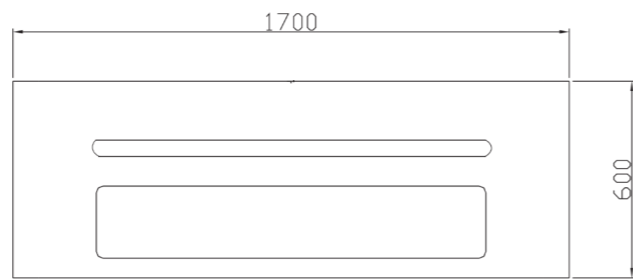

Model	Code	Size (mm)	Seating Capacity	Water Capacity (L)	Net / Gross Weight (kg)	Material / Finish
Modello	Codice	Dimensioni (mm)	Posti	Capacità(L)	Peso Netto / Lordo (kg)	Materiale / Finitura
NINA	ELG 21210	1380 x 1380 x 600	2 persons	280	90 / 130	Acrylic, white Acrilico, bianco

Functions

Touch digital control system
Integrated water sensor with ozone disinfection,
FM radio, Bluetooth connectivity, and built-in
loudspeaker
Digital waterfall control
Decorative hidden waterfall feature
Water whirlpool massage system
1 x 1.5 HP water pump with 6 large water
massage jets
Adjustable air whirlpool control
Bubble bath system
1 x 300 W bubble pump with 8 colorful LED
bubble jets
Two integrated headrests
Hot and cold water mixer with diverter and hand
shower
Backwater drainer with overflow and water intake
Integrated single-side finished apron
8 mm decorative clear tempered glass with #304
stainless steel rim

Funzioni

Sistema di controllo digitale touch
Sensore dell'acqua integrato con disinfezione
all'ozono, radio FM, connettività Bluetooth e
altoparlante incorporato
Controllo digitale della cascata
Cascata decorativa nascosta
Sistema di massaggio whirlpool ad acqua
1 pompa acqua da 1,5 HP con 6 grandi getti
massaggianti
Comando di regolazione del whirlpool ad aria
Sistema di bagno a bolle
1 pompa aria da 300 W con 8 getti a bolle con
LED multicolore
Due poggiatesta integrati
Miscelatore acqua calda e fredda con
deviatore e doccia
Scarico con troppo pieno e ingresso acqua
Pannello laterale integrato rifinito su un lato
Vetro temperato trasparente decorativo da 8
mm con bordo in acciaio inox AISI 304