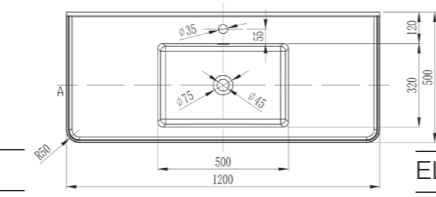

ELG 32401
Quadra

ELG 32413
Kiro

ELG 32404
Forma

ELG 32403
Plano

ELG 32406
Volta

ELG 32414
Angolo

Model	Code	Size (mm)	Seating Capacity	Water Capacity (L)	Net / Gross Weight (kg)	Material / Finish
Modello	Codice	Dimensioni (mm)	Posti	Capacità(L)	Peso Netto / Lordo (kg)	Materiale / Finitura
HANNAH 17	ELG 21005-17	1700 x 800 x 580	1 P	230	45 / 55	Acrylic, white Acrilico, bianco