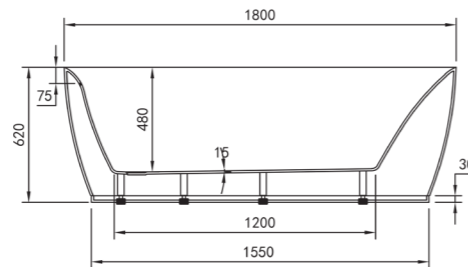

DETTAGLI TECNICI

- Getti acqua medi: 4 pz
- Getti acqua piccoli: 12 pz
- Getti aria: 16 pz
- Pompa acqua: 1 x 1,1 HP
- Soffiante aria: 1 x 0,5 HP
- Sistema di controllo: Pannello di controllo elettronico one-touch
- Luce LED subacquea: 1 pz
- Sistema di ricircolo / ritorno acqua: 1 pz