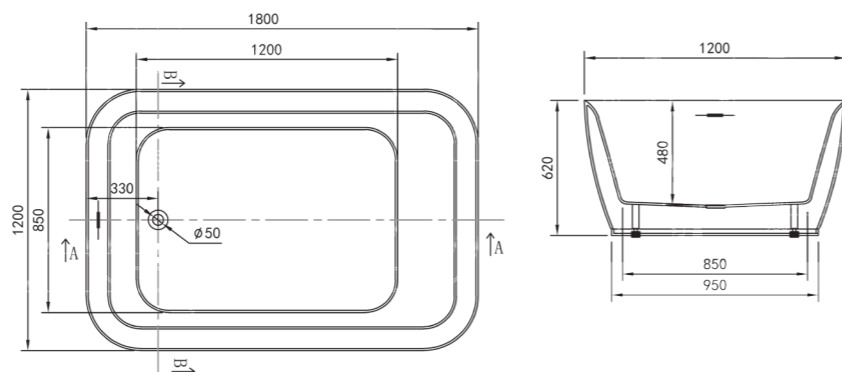

Model	Code	Size (mm)	Seating Capacity	Water Capacity (L)	Net / Gross Weight (kg)	Material / Finish
Modello	Codice	Dimensioni (mm)	Posti	Capacità(L)	Peso Netto / Lordo (kg)	Materiale / Finitura
TESSA	ELG 22201	1800 x 1200 x 620	2 persons	448	83 / 114	Acrylic, white Acrilico, bianco

TECHNICAL DETAILS

- Medium water jets: 4 pcs
- Small water jets: 12 pcs
- Air jets: 16 pcs
- Water pump: 1 x 1.1 HP
- Air blower: 1 x 0.5 HP
- Control system: One-touch electronic control panel
- Underwater LED light: 1 pc
- Water return / circulation system: 1 pc
- Headrests: 2 pcs

DETTAGLI TECNICI

- Getti acqua medi: 4 pz
- Getti acqua piccoli: 12 pz
- Getti aria: 16 pz
- Pompa acqua: 1 x 1,1 HP
- Soffiante aria: 1 x 0,5 HP
- Sistema di controllo: Pannello di controllo elettronico one-touch
- Luce LED subacquea: 1 pz
- Sistema di ricircolo / ritorno acqua: 1 pz

Model	Code	Size (mm)	Seating Capacity	Water Capacity (L)	Net / Gross Weight (kg)	Material / Finish
Modello	Codice	Dimensioni (mm)	Posti	Capacità(L)	Peso Netto / Lordo (kg)	Materiale / Finitura
ZOE	ELG 21202	1810 x 800 x 830	1 person	265	57 / 97	Acrylic, white Acrilico, bianco

FUNCTIONS

- Digital control system with integrated water sensor.
- Water whirlpool massage system powered by one 0.7 HP water pump, equipped with 6 water massage jets.
- Bubble bath system driven by one 200 W air pump with 8 multicolor LED bubble jets.
- Hot and cold water mixer with diverter and hand shower.
- Backwater drainer with overflow and integrated water intake.
- Oval-shaped seamless finished acrylic apron.

FUNZIONI