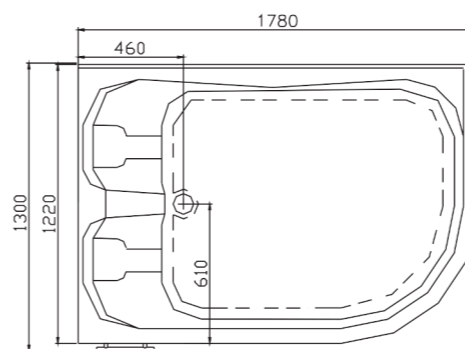

Model	Code	Size (mm)	Seating Capacity	Water Capacity (L)	Net / Gross Weight (kg)	Material / Finish
Modello	Codice	Dimensioni (mm)	Posti	Capacità(L)	Peso Netto / Lordo (kg)	Materiale / Finitura
CLARA	ELG 21205	1700 x 800 x 650	1-2 persons	280	75 / 100	Acrylic, white Acrilico, bianco

FUNCTIONS

Touch digital control system
Integrated water sensor and ozone disinfection system
FM radio with built-in loudspeakers
Water whirlpool massage system
1 x 1.5 HP water pump with 6 large and 6 small massage jets
Air whirlpool system with adjustable control
Bubble bath function
1 x 300 W air pump with 10 multicolor LED air jets
Ergonomic headrests (2 pcs)
Hot and cold water mixer with diverter
Water inlet faucet and hand shower
Waste and overflow system
Two-side acrylic apron
Towel bar and shampoo shelf
Integrated hand grips (2 pcs)

FUNZIONI

Sistema di controllo digitale touch
Sensore dell'acqua integrato e sistema di disinfezione a ozono
Radio FM con altoparlanti integrati
Sistema di idromassaggio ad acqua
1 pompa acqua da 1,5 HP con 6 getti grandi e 6 piccoli
Sistema massaggio acqua e ariacon regolazione
Funzione massaggio ad aria
1 pompa aria da 300 W con 10 getti ad aria LED multicolore
Poggiatesta ergonomici (2 pz)
Miscelatore acqua calda e fredda con deviatore
Rubinetto di carico acqua e doccia
Sistema di scarico con troppo pieno
Pannello in acrilico su due lati
Portasciugamani e mensola porta shampoo
Maniglie di sostegno integrate (2 pz)

Model	Code	Size (mm)	Seating Capacity	Water Capacity (L)	Net / Gross Weight (kg)	Material / Finish
Modello	Codice	Dimensioni (mm)	Posti	Capacità(L)	Peso Netto / Lordo (kg)	Materiale / Finitura
ELLA (Left / Right)	ELG 21201-L/R	1780 x 1300 x 720	1-2 persons	270	85 / 120	Acrylic, white Acrilico, bianco

FUNCTIONS