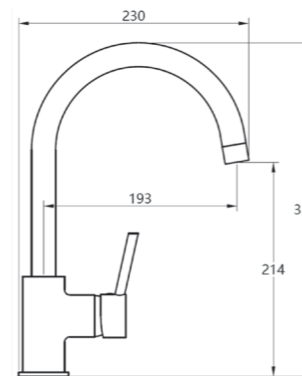

GRACIOSA

ELG008GR
Chrome

CABRERA

ELG008CAB
Chrome

PALMA

ELG008PALM
Chrome

ELEGANZA Shower Column / Colonne Doccia

TRENTO