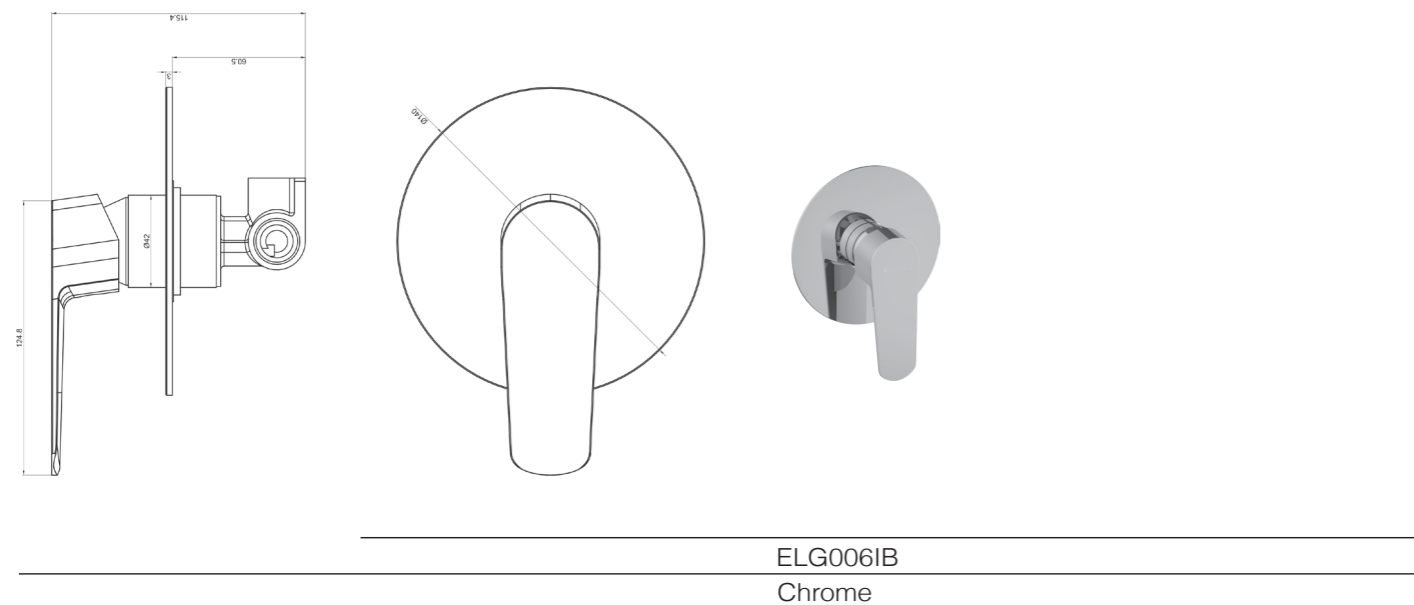

A modern concealed shower mixer with a sleek, minimalist design, featuring smooth single-lever control and a refined chrome finish for contemporary bathroom spaces.

Un miscelatore doccia da incasso dal design moderno ed essenziale, con comando monoleva fluido e raffinata finitura cromo, ideale per bagni contemporanei.