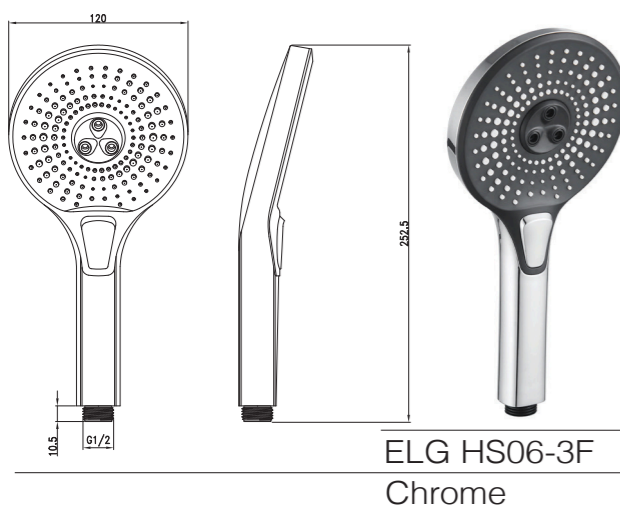

ELG HS06-3F
Chrome