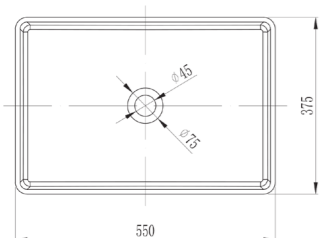

ELG 32401
Quadra

ELG 32413
Kiro

ELG 32404
Forma

ELG 32403
Plano

ELG 32406
Volta

ELG 32414
Angolo

Model	Code	Size (mm)	Seating Capacity	Water Capacity (L)	Net / Gross Weight (kg)	Material / Finish
Modello	Codice	Dimensioni (mm)	Posti	Capacità(L)	Peso Netto / Lordo (kg)	Materiale / Finitura
HANNAH 17	ELG 21005-17	1700 x 800 x 580	1 P	230	45 / 55	Acrylic, white Acrilico, bianco