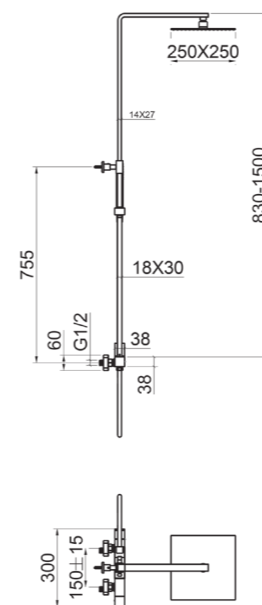

TRENTO

ELG009TR
Chrome