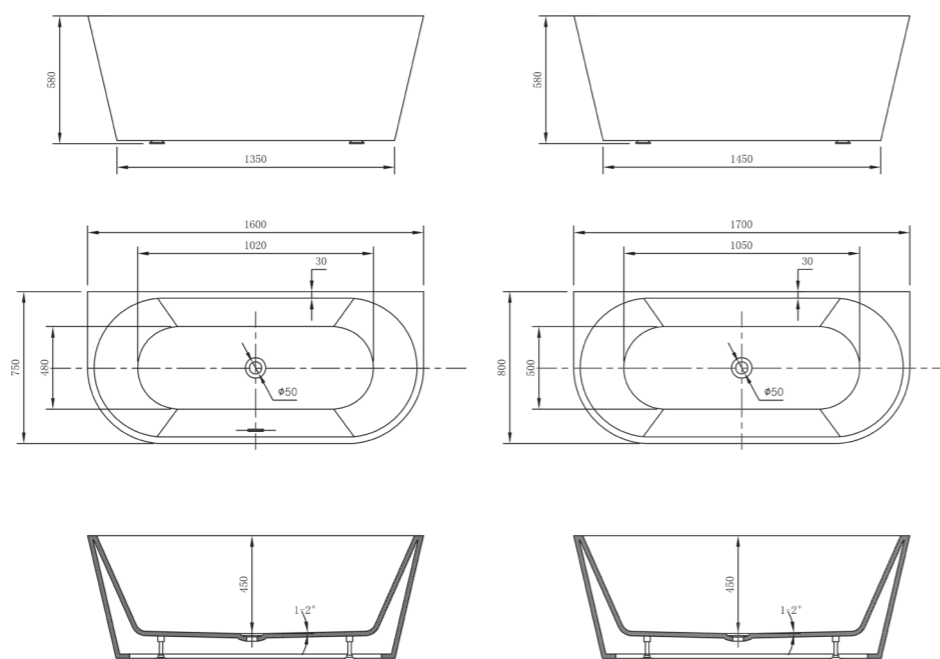

TECHNICAL DETAILS

Medium water jets: 4 pcs
Small water jets: 4 pcs
Air jets: 8 pcs
Control system: One-touch electronic control panel
Underwater LED light: 1 pc
Water return / circulation system: 1 pc

DETTAGLI TECNICI

Getti acqua medi: 4 pz
Getti acqua piccoli: 4 pz
Getti aria: 8 pz
Sistema di controllo: Pannello di controllo elettronico one-touch
Luce LED subacquea: 1 pz
Sistema di ricircolo / ritorno acqua: 1 pz