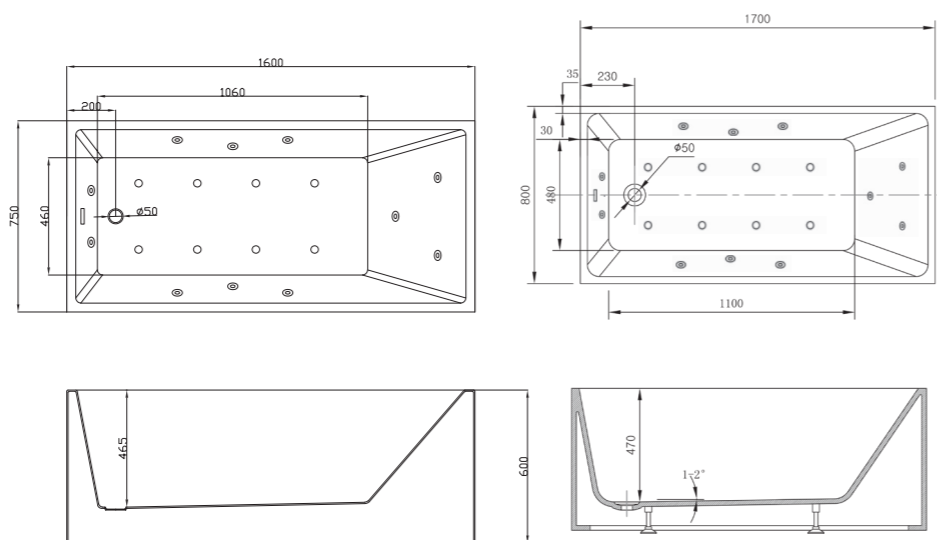

Model	Code	Size (mm)	Seating Capacity	Water Capacity (L)	Net / Gross Weight (kg)	Material / Finish
Modello	Codice	Dimensioni (mm)	Posti	Capacità (L)	Peso Netto / Lordo (kg)	Materiale / Finitura
PATRICIA 16	ELG 22203-16	1600×750×600	1 person	90	81 / 105	Acrylic, white Acrilico, bianco
PATRICIA 17	ELG 22203	1700×750×600	1 person	100	86 / 110	Acrylic, white Acrilico, bianco

TECHNICAL DETAILS

- Medium water jets: 6 pcs
- Small water jets: 3 pcs
- Air jets: 8 pcs
- Control system: One-touch electronic control panel
- Underwater LED light: 1 pc
- Water return / circulation system: 1 pc

DETTAGLI TECNICI

- Getti acqua medi: 6 pz
- Getti acqua piccoli: 3 pz
- Getti aria: 8 pz
- Sistema di controllo: Pannello di controllo elettronico one-touch
- Luce LED subacquea: 1 pz
- Sistema di ricircolo / ritorno acqua: 1 pz

Model	Code	Size (mm)	Seating Capacity	Water Capacity (L)	Net / Gross Weight (kg)	Material / Finish
Modello	Codice	Dimensioni (mm)	Posti	Capacità(L)	Peso Netto / Lordo (kg)	Materiale / Finitura
RUBY	ELG 21206	1860 X 1200 X 630	2 persons	400	110 / 145	Acrylic, white Acrilico, bianco

FUNCTIONS

Touch digital control system with integrated water sensor, ozone disinfection, FM radio, Bluetooth connectivity, and built-in loudspeaker. Digital control of the waterfall function featuring dual concealed decorative large waterfalls, each 800 mm in length. Water whirlpool massage system powered by one 2 HP water pump, equipped with 4 large and 8 small water massage jets. Adjustable air whirlpool control. Bubble bath system driven by one 300 W air pump with 8 multicolor LED bubble jets. Two ergonomic headrests for enhanced comfort. Hot and cold water mixer with diverter. Water intake faucet with hand shower. Backwater drainer with overflow. Three-side acrylic apron.

FUNZIONI