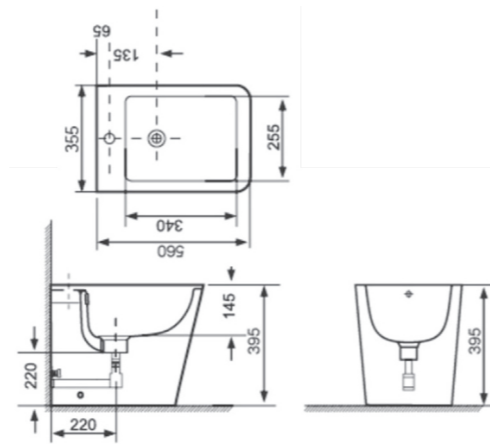

ELGEM22

Emerald floor-standing bidet
Fixing kit
Bidet Emerald a pavimento
Kit Fissaggio

Technical Drawing

Floor-standing WC and bidet ceramic set with a modern, minimalist design. Made from high-quality, durable ceramic with smooth lines and matte or glossy finish. Offers comfort, hygiene, and functionality while complementing contemporary bathroom aesthetics. Ideal for stylish and practical bathrooms.

Set WC e bidet a pavimento in ceramica dal design moderno e minimale. Realizzati in ceramica di alta qualità con linee morbide e finitura opaca o lucida. Offrono comfort, igiene e funzionalità, valorizzando l'estetica del bagno contemporaneo.

ELGEM22

Emerald floor-standing bidet
Fixing kit
Bidet Emerald a pavimento
Kit Fissaggio

Technical Drawing