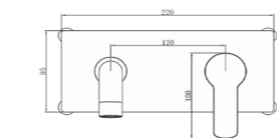

IBIZA

A modern tall basin mixer with a sleek, minimalist design, offering smooth single-lever control and available in chrome and black finishes for contemporary bathroom spaces.

Un miscelatore alto per lavabo dal design moderno ed essenziale, che garantisce un controllo fluido e preciso grazie alla leva monocomando ed è disponibile nelle eleganti finiture cromo e nero, perfetto per bagni contemporanei.

A modern basin mixer with a compact, minimalist design, featuring smooth single-lever control and available in chrome and black finishes for contemporary bathroom spaces.

Un miscelatore per lavabo dal design moderno e compatto, caratterizzato da linee essenziali e da un comando monoleva fluido, disponibile nelle finiture cromo e nero, ideale per bagni contemporanei.

A modern bidet mixer with a compact, minimalist design, featuring smooth single-lever control and available in chrome and black finishes for contemporary bathroom spaces.

Un miscelatore per bidet dal design moderno e compatto, con comando monoleva fluido, disponibile nelle finiture cromo e nero, ideale per bagni contemporanei.

A modern wall-mounted basin mixer with a sleek, minimalist design, offering smooth single-lever control and available in chrome and black finishes for contemporary bathroom spaces.

Un miscelatore lavabo a parete dal design moderno e minimalista, con comando monoleva fluido, disponibile nelle finiture cromo e nero, ideale per bagni contemporanei.