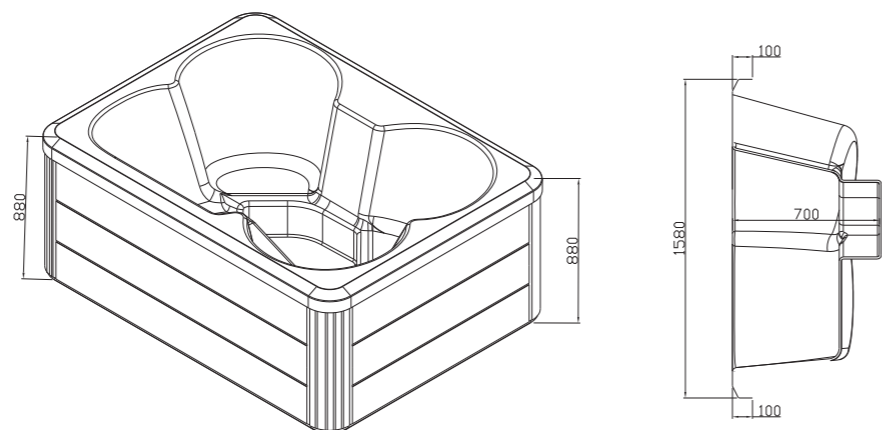

FUNCTIONS

Touch digital control system with Bluetooth and Wi-Fi connectivity.
Integrated system including two LED loudspeakers, water sensor, ozone disinfection, and automatic anti-freezing protection.
Advanced control panel featuring key lock, pre-heating function, circulation filtration, power-off memory, and temperature mode settings.
Water whirlpool massage system powered by two 1.5 HP water pumps, equipped with 6 large and 26 small water massage jets.
Adjustable air whirlpool control.
Circulation filtration system with filter unit and one 750 W filtration pump.
Bubble bath system driven by one 300 W air pump with 8 multicolor LED bubble jets.
Nine mini LED lights for ambient illumination.
Four ergonomic headrests for enhanced comfort.
Thermostatic heater rated at 3.0 kW with insulation cover and multi-layer thermal insulation foam.
Four-side waterproof and moisture-resistant PVC apron with integrated LED lighting and matching PVC step.
Decorative base integrated at the bottom.
Integrated water intake and drainage system.

FUNZIONI

Sistema di controllo digitale touch con connettività Bluetooth e Wi-Fi.
Sistema integrato comprendente due altoparlanti LED, sensore dell'acqua, disinfezione a ozono e protezione automatica antigelo.
Pannello di controllo avanzato con blocco tasti, funzione di preriscaldamento, filtrazione a ricircolo, memoria allo spegnimento e impostazione delle modalità di temperatura.
Sistema di idromassaggio ad acqua con due pompe da 1,5 HP, dotato di 6 getti grandi e 26 getti piccoli per massaggio.
Controllo regolabile dell'idromassaggio ad aria.
Sistema di filtrazione a ricircolo con gruppo filtro e una pompa di filtrazione da 750 W.
Sistema bagno a bolle alimentato da una pompa aria da 300 W con 8 getti a bolle dotati di LED multicolore.
Nove mini luci LED per illuminazione ambientale.
Quattro poggiatesta ergonomici per un comfort ottimale.
Riscaldatore termostatico da 3,0 kW con copertura isolante e rivestimento isolante in schiuma multistrato.
Pannellatura in PVC impermeabile e resistente all'umidità su quattro lati con illuminazione LED integrata e gradino coordinato in PVC.
Base decorativa integrata sul fondo.
Sistema integrato di carico e scarico dell'acqua