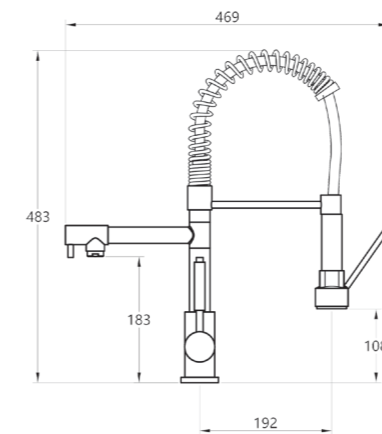

ELEGANZA Kitchen Mixers / Miscelatori da cucina

A sleek and modern kitchen mixer featuring a minimalist design and smooth swivel spout for effortless everyday use. Available in three premium finishes — Chrome, Gunmetal and Black — it adds style, durability, and functionality to any contemporary kitchen.

Un miscelatore da cucina moderno e minimale, progettato con una bocca girevole fluida per un utilizzo quotidiano pratico ed elegante. Disponibile in tre finiture premium — Cromo, Gunmetal e Nero aggiunge stile, resistenza e funzionalità a qualsiasi cucina contemporanea.

AMALFI

ONZA

Window kitchen mixer / Miscelatore cucina sottofinestra

TAORMINA

Engineered for performance and style, the Graciosa professional kitchen mixer blends industrial design with everyday practicality. Its flexible spring-coil spout offers smooth maneuvering and extended reach, ideal for both home and commercial kitchens. Made from high-grade chrome-plated brass, it delivers durability, corrosion resistance, and a modern shine. The dual-function spray head shifts easily between stream and spray, while the ergonomic side handle provides precise water control.

Progettato per prestazioni e stile, il miscelatore cucina professionale Graciosa unisce un design industriale a una praticità quotidiana. Il beccuccio flessibile con molla a spirale garantisce movimenti fluidi e un'ampia portata, ideale per cucine domestiche e professionali.

Realizzato in ottone cromato di alta qualità, offre durata, resistenza alla corrosione e una lucentezza moderna. La doccetta a doppia funzione passa facilmente da getto a spray, mentre la leva laterale ergonomica assicura un controllo preciso dell'acqua.

GRACIOSA

CABRERA

PALMA