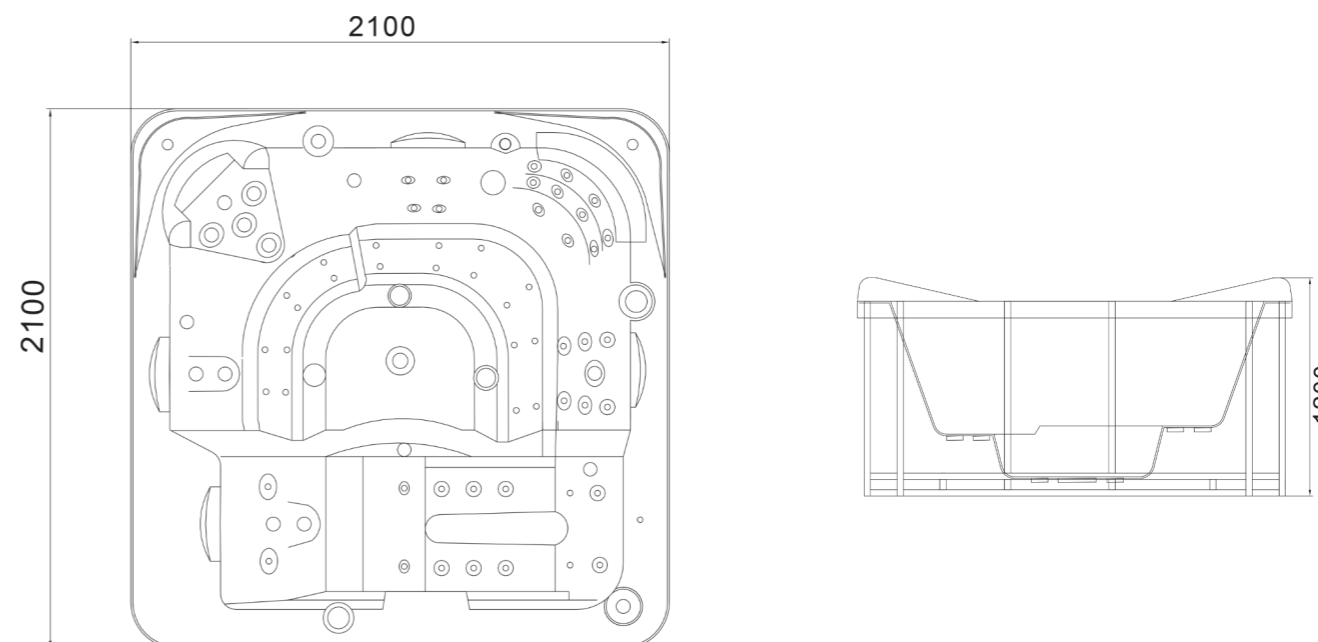

Sistema integrato di carico e scarico dell'acqua.

Elementi decorativi comprendenti due fontane, una cascata e un maniglione in acciaio inox AISI 304.

SOPHIE [WHITE]

Model	Code	Size (mm)	Seating Capacity	Water Capacity (L)	Net / Gross Weight (kg)	Material / Finish
Modello	Codice	Dimensioni (mm)	Posti	Capacità(L)	Peso Netto / Lordo (kg)	Materiale / Finitura
SOPHIE (5+1 White)	ELG 21302-WH	2100 x 2100 x 1200	5 persons sitting & 1 person lying	950	330 / 550	Acrylic, white Acrilico, bianco