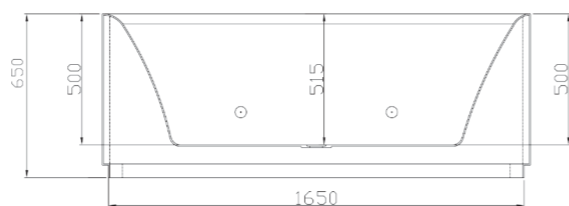

FUNZIONI

Sistema di controllo digitale touch
Sensore dell'acqua integrato e sistema di disinfezione a ozono
Radio FM con altoparlanti integrati
Sistema di idromassaggio ad acqua
1 pompa acqua da 1,5 HP con 6 getti grandi e 6 piccoli
Sistema massaggio acqua e ariacon regolazione
Funzione massaggio ad aria
1 pompa aria da 300 W con 10 getti ad aria LED multicolore
Poggiatesta ergonomici (2 pz)
Miscelatore acqua calda e fredda con deviatore
Rubinetto di carico acqua e doccia
Sistema di scarico con troppo pieno
Pannello in acrilico su due lati
Portasciugamani e mensola porta shampoo
Maniglie di sostegno integrate (2 pz)

Model	Code	Size (mm)	Seating Capacity	Water Capacity (L)	Net / Gross Weight (kg)	Material / Finish
Modello	Codice	Dimensioni (mm)	Posti	Capacità(L)	Peso Netto / Lordo (kg)	Materiale / Finitura
ELLA (Left / Right)	ELG 21201-L/R	1780 x 1300 x 720	1-2 persons	270	85 / 120	Acrylic, white Acrilico, bianco

FUNCTIONS

Touch digital control system
Integrated water sensor and ozone disinfection system
FM radio with built-in loudspeakers
Water whirlpool massage system
1 x 1.5 HP water pump with 6 large and 6 small water massage jets

Air whirlpool system with adjustable control
Bubble bath function
1 x 300 W air pump with 10 multicolor LED bubble jets
Ergonomic headrests (2 pcs)
Hot and cold water mixer with diverter

Water intake faucet and hand shower
Backwater drainer with overflow
Two-side acrylic apron
Towel bar and shampoo shelf
Integrated handrests (2 pcs)

FUNZIONI

Sistema di controllo digitale touch
Sistema integrato con sensore d'acqua e disinfezione a ozono
Radio FM con altoparlanti integrati
Sistema di massaggio whirlpool ad acqua
1 x pompa acqua da 1,5 HP con 6 getti grandi e 6 getti piccoli

Sistema whirlpool ad aria con regolazione
Funzione bagno a bolle
1 x pompa aria da 300 W con 10 getti ad aria LED multicolore
Poggiatesta ergonomici (2 pezzi)
Miscelatore acqua calda e fredda con deviatore

Rubinetto di carico acqua e doccia
Sistema di scarico con troppopieno
Pannello frontale in acrilico su due lati
Porta asciugamani e mensola porta shampoo
Maniglie di sostegno integrate (2 pezzi)