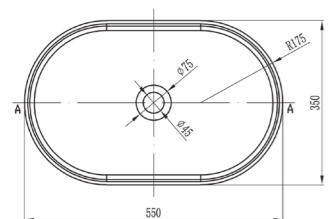

ELG 32401
Quadra

ELG 32413
Kiro

ELG 32404
Forma

ELG 32403
Plano

ELG 32406
Volta

ELG 32414
Angolo

Model	Code	Size (mm)	Seating Capacity	Water Capacity (L)	Net / Gross Weight (kg)	Material / Finish
Modello	Codice	Dimensioni (mm)	Posti	Capacità(L)	Peso Netto / Lordo (kg)	Materiale / Finitura
HANNAH 17	ELG 21005-17	1700 x 800 x 580	1 P	230	45 / 55	Acrylic, white Acrilico, bianco