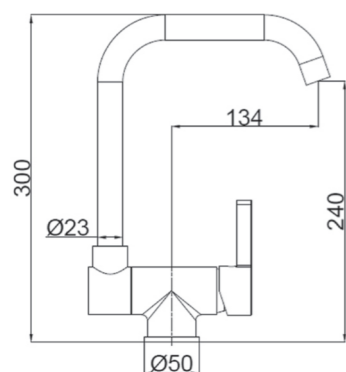

Window kitchen mixer / Miscelatore cucina sottofinestra

TAORMINA

ELG008TA
Chrome