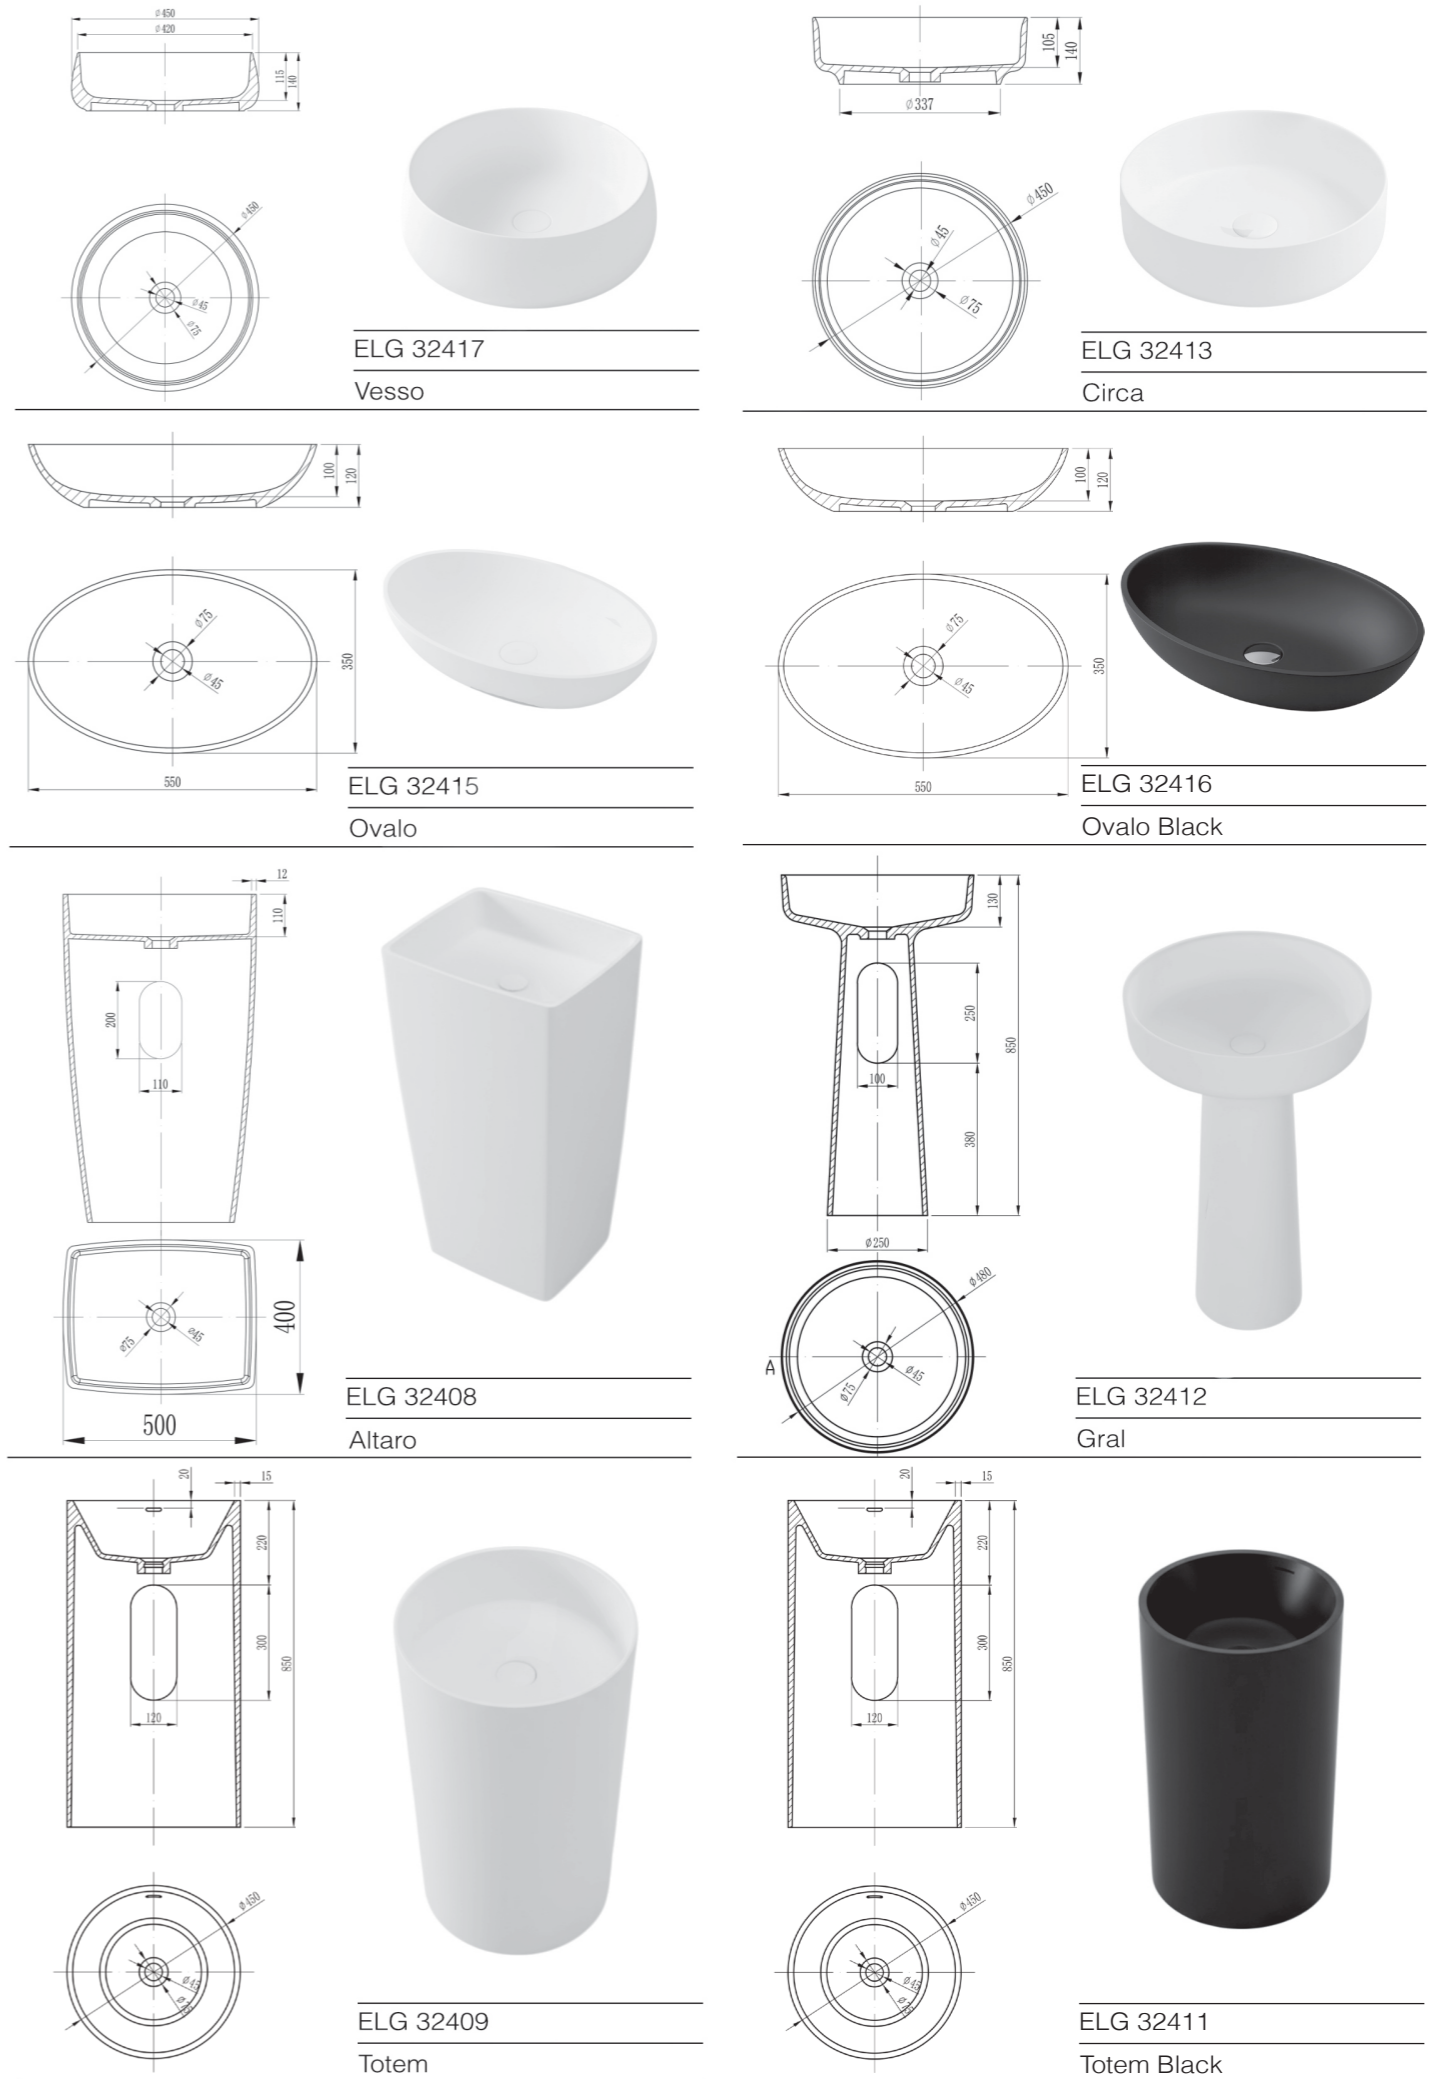

ELG 32401
Quadra

ELG 32413
Kiro

ELG 32404
Forma

ELG 32403
Plano

ELG 32406
Volta

ELG 32414
Angolo

Model	Code	Size (mm)	Seating Capacity	Water Capacity (L)	Net / Gross Weight (kg)	Material / Finish
Modello	Codice	Dimensioni (mm)	Posti	Capacità(L)	Peso Netto / Lordo (kg)	Materiale / Finitura
HANNAH 17	ELG 21005-17	1700 x 800 x 580	1 P	230	45 / 55	Acrylic, white Acrilico, bianco