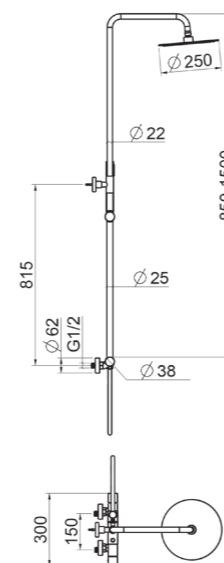

NARDIS

ELG009NA
Chrome

This elegant shower column features a slim, modern design with a round overhead rain shower and a handheld shower for added versatility. Built for comfort and durability, it ensures a smooth and enjoyable shower experience. Perfect for contemporary bathrooms seeking both style and performance.

Questa elegante colonna doccia presenta un design moderno e slanciato, con un soffione tondo a pioggia e una doccetta manuale per maggiore versatilità. Progettato per offrire comfort e durata nel tempo, garantisce un'esperienza doccia piacevole e fluida. Ideale per bagni contemporanei che cercano stile e prestazioni.