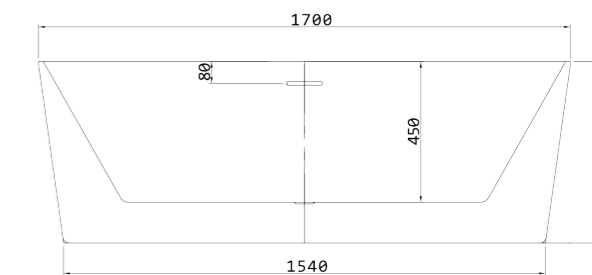

Model	Code	Size (mm)	Seating Capacity	Water Capacity (L)	Net / Gross Weight (kg)	Material / Finish
Modello	Codice	Dimensioni (mm)	Posti	Capacità (L)	Peso Netto / Lordo (kg)	Materiale / Finitura
NATALIE 16	ELG 22201	1600×750×580	1 person	244	63 / 86	Acrylic, white Acrilico, bianco
NATALIE 17	ELG 22201	1700×800×580	1 person	267	65 / 89	

TECHNICAL DETAILS

Medium water jets: 4 pcs
Small water jets: 4 pcs
Air jets: 8 pcs
Control system: One-touch electronic control panel
Underwater LED light: 1 pc
Water return / circulation system: 1 pc

DETTAGLI TECNICI

Getti acqua medi: 4 pz
Getti acqua piccoli: 4 pz
Getti aria: 8 pz
Sistema di controllo: Pannello di controllo elettronico one-touch
Luce LED subacquea: 1 pz
Sistema di ricircolo / ritorno acqua: 1 pz

Model	Code	Size (mm)	Seating Capacity	Water Capacity (L)	Net / Gross Weight (kg)	Material / Finish
Modello	Codice	Dimensioni (mm)	Posti	Capacità (L)	Peso Netto / Lordo (kg)	Materiale / Finitura
JULIA 17 MSG	ELG 21101-17	1700×800×580	1 person	290	53 / 63	Acrylic, white Acrilico, bianco

FUNCTIONS

Bubble bath system controlled via digital controller.
Bubble bath powered by one 200 W air pump with 8 multicolor LED bubble jets.
Apron with integrated decorative multicolor LED ambient lighting.

FUNZIONI

Sistema bagno a bolle controllato tramite controller digitale.
Bagno a bolle alimentato da una pompa aria da 200 W con 8 getti a bolle dotati di LED multicolore.
Pannello perimetrale con illuminazione LED decorativa multicolore ad effetto romantico.