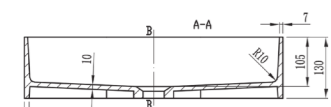

ELG 32401
Quadra

ELG 32413
Kiro

ELG 32404
Forma

ELG 32403
Plano

ELG 32406
Volta

ELG 32414
Angolo

Model	Code	Size (mm)	Seating Capacity	Water Capacity (L)	Net / Gross Weight (kg)	Material / Finish
Modello	Codice	Dimensioni (mm)	Posti	Capacità(L)	Peso Netto / Lordo (kg)	Materiale / Finitura
HANNAH 17	ELG 21005-17	1700 x 800 x 580	1 P	230	45 / 55	Acrylic, white Acrilico, bianco