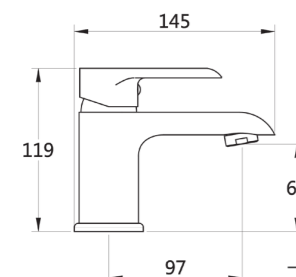

A modern tall basin mixer with a sleek, minimalist design and smooth single-lever control, finished in chrome for a clean, contemporary bathroom look.

Un miscelatore alto per lavabo dal design moderno ed essenziale, con comando monoleva fluido e finitura cromo, ideale per bagni contemporanei.

Chrome

A modern basin mixer with a compact, minimalist design and smooth single-lever control, finished in chrome for a clean, contemporary bathroom look.

Un miscelatore per lavabo dal design moderno e compatto, con comando monoleva fluido e finitura cromo, ideale per bagni contemporanei.