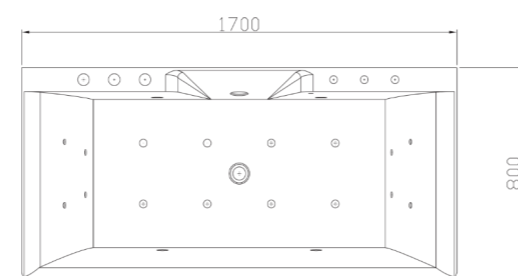

FUNZIONI

Sistema di comando ad aria con interruttore ON/OFF.
Sistema di idromassaggio ad acqua con una pompa da 1,5 HP, dotato di 2 getti grandi e 8 getti piccoli per massaggio, oltre a 8 getti ad effetto bolle tipo champagne.
Protezione della pompa contro il funzionamento a secco in assenza di acqua.
Controllo regolabile dell'idromassaggio ad aria.
Sei mini luci LED multicolore integrate sulla superficie dell'acqua.
Due poggiatesta ergonomici per un comfort ottimale.
Miscelatore per acqua calda e fredda con deviatore e doccia.
Scarico con troppo pieno e ingresso acqua integrato.
Pannellatura frontale integrata su tre lati.
Vetro temperato di sicurezza decorativo blu da 8 mm con cornice in acciaio inox AISI 304.
Maniglione in acciaio inox AISI 304.