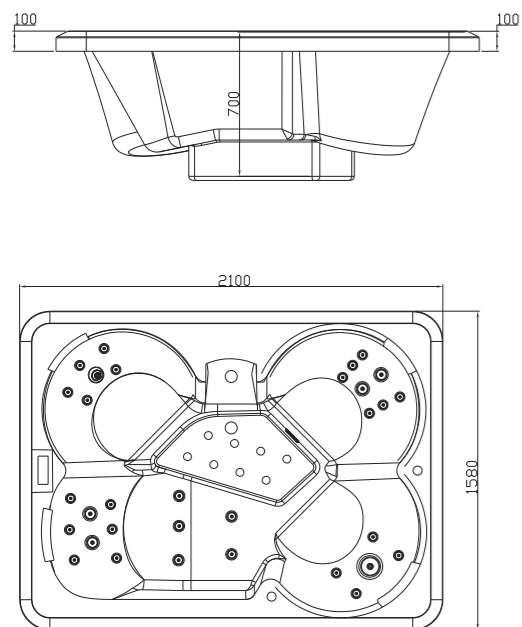

FUNCTIONS

Touch digital control system with Bluetooth and Wi-Fi connectivity.
Integrated system including two LED loudspeakers, water sensor, ozone disinfection, and automatic anti-freezing protection.
Advanced control panel featuring key lock, pre-heating function, circulation filtration, power-off memory, and temperature mode settings.
Water whirlpool massage system powered by two 1.5 HP water pumps, equipped with 6 large and 26 small water massage jets.
Adjustable air whirlpool control.
Circulation filtration system with filter unit and one 750 W filtration pump.
Bubble bath system driven by one 300 W air pump with 8 multicolor LED bubble jets.
Nine mini LED lights for ambient illumination.
Four ergonomic headrests for enhanced comfort.
Thermostatic heater rated at 3.0 kW with insulation cover and multi-layer thermal insulation foam.
Four-side waterproof and moisture-resistant PVC apron with integrated LED lighting and matching PVC step.
Decorative base integrated at the bottom.
Integrated water intake and drainage system.

FUNZIONI

Sistema di controllo digitale touch con connettività Bluetooth e Wi-Fi.
Sistema integrato comprendente due altoparlanti LED, sensore dell'acqua, disinfezione a ozono e protezione automatica antigelo.
Pannello di controllo avanzato con blocco tasti, funzione di preriscaldamento, filtrazione a ricircolo, memoria allo spegnimento e impostazione delle modalità di temperatura.
Sistema di idromassaggio ad acqua con due pompe da 1,5 HP, dotato di 6 getti grandi e 26 getti piccoli per massaggio.
Controllo regolabile dell'idromassaggio ad aria.
Sistema di filtrazione a ricircolo con gruppo filtro e una pompa di filtrazione da 750 W.
Sistema bagno a bolle alimentato da una pompa aria da 300 W con 8 getti a bolle dotati di LED multicolore.
Nove mini luci LED per illuminazione ambientale.
Quattro poggiatesta ergonomici per un comfort ottimale.
Riscaldatore termostatico da 3,0 kW con copertura isolante e rivestimento isolante in schiuma multistrato.
Pannellatura in PVC impermeabile e resistente all'umidità su quattro lati con illuminazione LED integrata e gradino coordinato in PVC.
Base decorativa integrata sul fondo.
Sistema integrato di carico e scarico dell'acqua