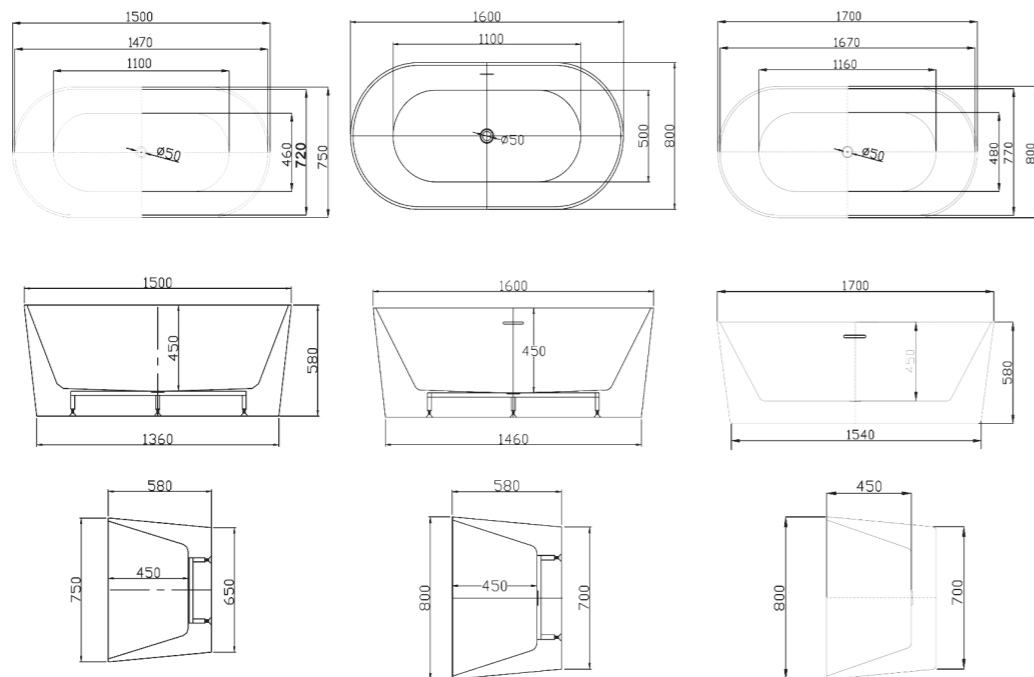

Model	Code	Size (mm)	Seating Capacity	Water Capacity (L)	Net / Gross Weight (kg)	Material / Finish
Modello	Codice	Dimensioni (mm)	Posti	Capacità(L)	Peso Netto / Lordo (kg)	Materiale / Finitura
JULIA 15	ELG 21001-15	1500 x 750 x 580	1 person	240	42 / 52	Acrylic, white Acrilico, bianco
JULIA 16	ELG 21001-16	1600 x 800 x 580	1 person	270	43 / 53	
JULIA 17	ELG 21001-17	1700 x 800 x 580	1 person	290	45 / 55	

A modern freestanding bathtub with a clean, oval silhouette and smooth matte white finish. Its minimalist design and generous proportions create a serene, spa-like bathing experience, perfectly suited for contemporary bathrooms with refined, elegant aesthetics.

Una vasca da bagno freestanding dal design moderno, caratterizzata da una silhouette ovale pulita e da una raffinata finitura bianco opaco. Le proporzioni generose e le linee essenziali creano un'esperienza di bagno rilassante, ispirata al mondo spa, ideale per ambienti bagno contemporanei ed eleganti.

Model	Code	Size (mm)	Seating Capacity	Water Capacity (L)	Net / Gross Weight (kg)	Material / Finish
Modello	Codice	Dimensioni (mm)	Posti	Capacità(L)	Peso Netto / Lordo (kg)	Materiale / Finitura
CHLOE 15	ELG 22014-15	1500 x 815 x 580	1 person	240	38 / 50.2	Acrylic, white Acrilico, bianco
CHLOE 17	ELG 22014-17	1700 x 815 x 580	1 person	260	39 / 51.2	

A modern freestanding bathtub with a clean, oval silhouette and smooth matte white finish. Its minimalist design and generous proportions create a serene, spa-like bathing experience, perfectly suited for contemporary bathrooms with refined, elegant aesthetics.

Una vasca da bagno freestanding dal design moderno, caratterizzata da una silhouette ovale pulita e da una raffinata finitura bianco opaco. Le proporzioni generose e le linee essenziali creano un'esperienza di bagno rilassante, ispirata al mondo spa, ideale per ambienti bagno contemporanei ed eleganti.