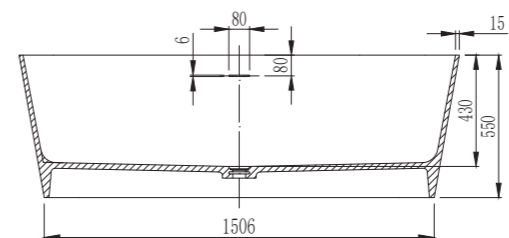

A modern freestanding bathtub with a clean, oval silhouette and smooth matte white finish. Its minimalist design and generous proportions create a serene, spa-like bathing experience, perfectly suited for contemporary bathrooms with refined, elegant aesthetics.

Una vasca da bagno freestanding dal design moderno, caratterizzata da una silhouette ovale pulita e da una raffinata finitura bianco opaco. Le proporzioni generose e le linee essenziali creano un'esperienza di bagno rilassante, ispirata al mondo spa, ideale per ambienti bagno contemporanei ed eleganti.