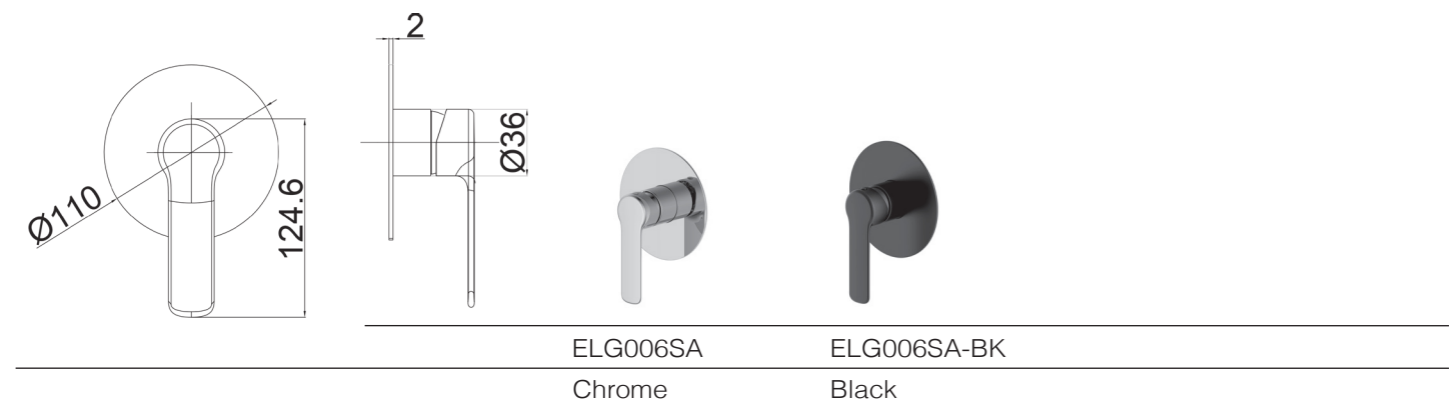

A modern concealed mixer with a sleek, minimalist design and smooth single-lever control, available in chrome and black finishes for contemporary bathroom spaces.

Un miscelatore da incasso dal design moderno ed essenziale, con comando monoleva fluido, disponibile nelle finiture cromo e nero, ideale per ambienti bagno contemporanei.