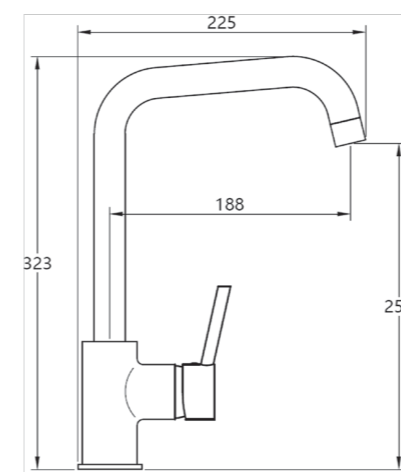

CANARIA

A modern and clean kitchen mixer crafted in a full Chrome finish. Featuring a smooth swivel spout and an ergonomic lever, it delivers practicality, durability, and an elegant touch to any contemporary kitchen.

Un miscelatore da cucina dal design moderno e pulito, realizzato interamente in finitura Cromo. Dotato di bocca girevole e leva ergonomica, offre praticità, resistenza e un tocco elegante per qualsiasi cucina contemporanea.