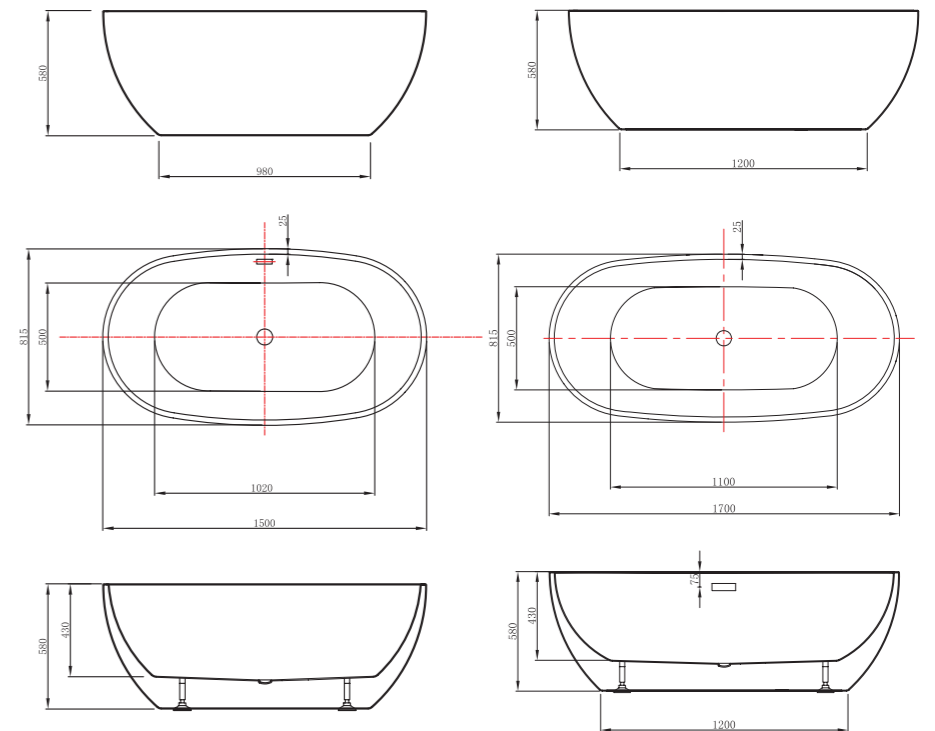

Model	Code	Size (mm)	Seating Capacity	Water Capacity (L)	Net / Gross Weight (kg)	Material / Finish
Modello	Codice	Dimensioni (mm)	Posti	Capacità(L)	Peso Netto / Lordo (kg)	Materiale / Finitura
JULIA 15	ELG 21001-15	1500 x 750 x 580	1 person	240	42 / 52	Acrylic, white Acrilico, bianco
JULIA 16	ELG 21001-16	1600 x 800 x 580	1 person	270	43 / 53	
JULIA 17	ELG 21001-17	1700 x 800 x 580	1 person	290	45 / 55	

A modern freestanding bathtub with a clean, oval silhouette and smooth matte white finish. Its minimalist design and generous proportions create a serene, spa-like bathing experience, perfectly suited for contemporary bathrooms with refined, elegant aesthetics.

Una vasca da bagno freestanding dal design moderno, caratterizzata da una silhouette ovale pulita e da una raffinata finitura bianco opaco. Le proporzioni generose e le linee essenziali creano un'esperienza di bagno rilassante, ispirata al mondo spa, ideale per ambienti bagno contemporanei ed eleganti.

Model	Code	Size (mm)	Seating Capacity	Water Capacity (L)	Net / Gross Weight (kg)	Material / Finish
Modello	Codice	Dimensioni (mm)	Posti	Capacità(L)	Peso Netto / Lordo (kg)	Materiale / Finitura
CHLOE 15	ELG 22014-15	1500 x 815 x 580	1 person	240	38 / 50.2	Acrylic, white Acrilico, bianco
CHLOE 17	ELG 22014-17	1700 x 815 x 580	1 person	260	39 / 51.2	

A modern freestanding bathtub with a clean, oval silhouette and smooth matte white finish. Its minimalist design and generous proportions create a serene, spa-like bathing experience, perfectly suited for contemporary bathrooms with refined, elegant aesthetics.