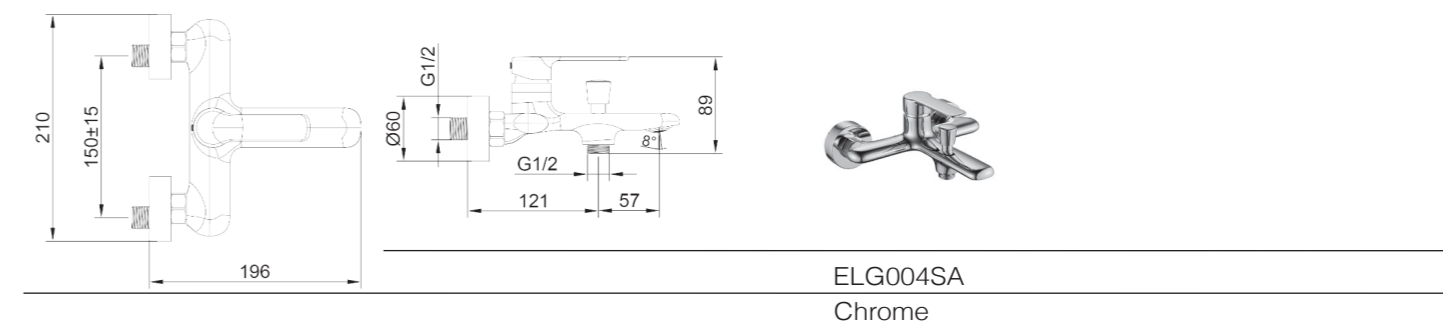

A modern wall-mounted bath mixer with a compact, functional design and smooth single-lever control, finished in chrome for a clean, contemporary look.

Un miscelatore vasca a parete dal design moderno e compatto, con comando monoleva fluido e finitura cromo, ideale per bagni contemporanei.