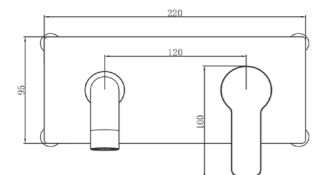

A modern wall-mounted basin mixer with a sleek, minimalist design, offering smooth single-lever control and available in chrome and black finishes for contemporary bathroom spaces.

Un miscelatore lavabo a parete dal design moderno e minimalista, con comando monoleva fluido, disponibile nelle finiture cromo e nero, ideale per bagni contemporanei.

ELG010VE
Chrome