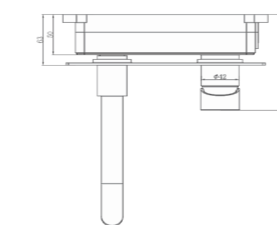

IBIZA

A modern tall basin mixer with a sleek, minimalist design, offering smooth single-lever control and available in chrome and black finishes for contemporary bathroom spaces.

Un miscelatore alto per lavabo dal design moderno ed essenziale, che garantisce un controllo fluido e preciso grazie alla leva monocomando ed è disponibile nelle eleganti finiture cromo e nero, perfetto per bagni contemporanei.

A modern basin mixer with a compact, minimalist design, featuring smooth single-lever control and available in chrome and black finishes for contemporary bathroom spaces.

Un miscelatore per lavabo dal design moderno e compatto, caratterizzato da linee essenziali e da un comando monoleva fluido, disponibile nelle finiture cromo e nero, ideale per bagni contemporanei.

A modern bidet mixer with a compact, minimalist design, featuring smooth single-lever control and available in chrome and black finishes for contemporary bathroom spaces.

Un miscelatore per bidet dal design moderno e compatto, con comando monoleva fluido, disponibile nelle finiture cromo e nero, ideale per bagni contemporanei.

A modern wall-mounted basin mixer with a sleek, minimalist design, offering smooth single-lever control and available in chrome and black finishes for contemporary bathroom spaces.

Un miscelatore lavabo a parete dal design moderno e minimalista, con comando monoleva fluido, disponibile nelle finiture cromo e nero, ideale per bagni contemporanei.