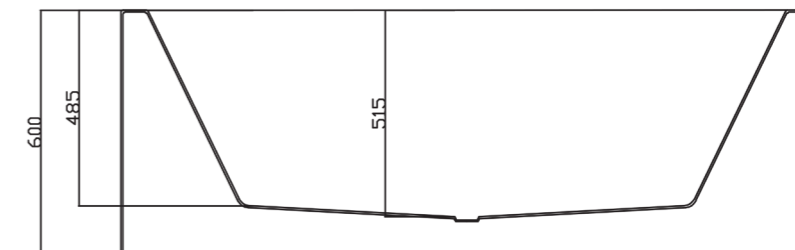

Getti acqua medi: 4 pz

Getti acqua piccoli: 4 pz

Getti aria: 8 pz

Poggiatesta: 2 pz

Sistema di controllo: Pannello di controllo elettronico one-touch

Luce LED subacquea: 1 pz

Model	Code	Size (mm)	Seating Capacity	Water Capacity (L)	Net / Gross Weight (kg)	Material / Finish
Modello	Codice	Dimensioni (mm)	Posti	Capacità (L)	Peso Netto / Lordo (kg)	Materiale / Finitura
NATALIE 16	ELG 22201	1600×750×580	1 person	244	63 / 86	Acrylic, white Acrilico, bianco
NATALIE 17	ELG 22201	1700×800×580	1 person	267	65 / 89	