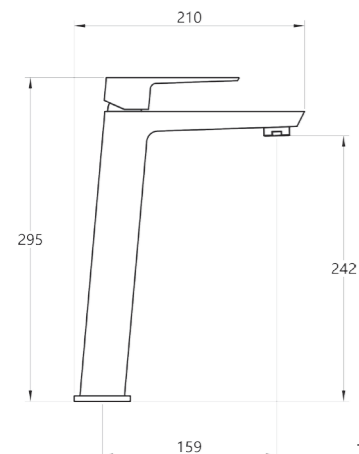

ELEGANZA Bathroom Mixers / Rubinetteria Bagno

FORMENTERA

A modern tall basin mixer with a sleek, minimalist design, offering smooth single-lever control and available in chrome and black finishes for contemporary bathroom spaces.

Un miscelatore alto per lavabo dal design moderno ed essenziale, che garantisce un controllo fluido e preciso grazie alla leva monocomando ed è disponibile nelle eleganti finiture cromo e nero, perfetto per bagni contemporanei.